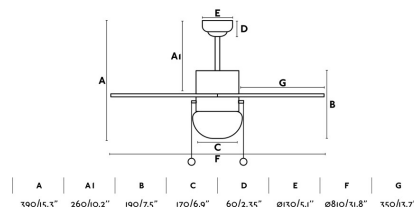

PALAO Ventilador de techo gris

Ref. 33186

Ventilador de techo con luz de líneas modernas ideal para habitaciones de hasta 13m2. Motor fabricado en acero, palas de madera MDF y difusor de cristal opal. El acabado de las palas es gris cava y son no reversibles. Accionado por cadena. Dispone de 3 velocidades regulables con un consumo de 24-33-46W y 135-190-242 revoluciones por minuto según velocidad. Este ventilador dispone de función inversa. Caudal de aire: 92,37 m3 min / 3262 CFM. Este ventilador es apto para techo inclinado y para instalar directo a techo.

Características técnicas

Bombilla:	1 x E14 40W
Incluye Bombilla:	No
Transformador:	
Incluye Transformador:	No
Voltaje:	230V
IP:	20
Clase:	I
Material:	Motor de acero, palas de madera MDF y difusor de cristal opal
Diseñador:	
Bombilla Recomendada:	17461
Descripción Bombilla Recomendada:	BOMBILLA G45 MATE LED E14 4W 2700K
Largo:	810 mm
Ancho:	810 mm
Alto:	390 mm
Diámetro:	810 Ø
Peso:	5.67 kg
Volumen:	0.01817 m3