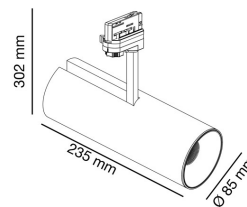

FUGA MEDIUM Proyector negro LED 18W 3000K 60°

Ref. 011201002

Versión MEDIUM de FUGA, una familia de proyectores de formato tubular. Se pueden ajustar en su eje vertical 350° y en su eje horizontal 90°. Todos los componentes se alojan dentro de la carcasa del proyector, consiguiendo un diseño depurado. Los proyectores distribuyen la luz allí dónde es más necesaria gracias a la posibilidad de orientarlos para resaltar elementos o bien distribuir la luz de forma uniforme. Con una temperatura de color de 3000K, este proyector negro permite crear ambientes cálidos y confortables.

Características técnicas

Bombilla:	LED 18W 3000K 60°
Incluye Bombilla:	Si
Transformador:	Driver
Incluye Transformador:	Si
Voltaje:	100-240V
Frecuencia de funcionamiento:	
IP:	20
Clase:	I
Material:	Aluminio inyectado, reflector de aluminio y difusor cristal templado
Bombilla Recomendada:	
Largo:	85 mm
Alto:	235 mm
Peso:	1.61 kg