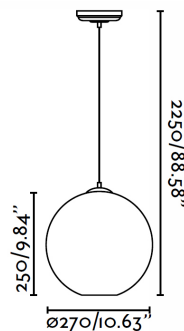

## CLARA Lámpara colgante transparente

Ref. 64128

Lámpara colgante fabricada en cristal para iluminación interior. Diseño innovador, aire industrial y estilo moderno. CLARA es una luminaria decorativa ideal tanto para la iluminación del hogar como para restaurantes. La fuente de luz bombilla E27 100W no incluida.

### Características técnicas

<b>Bombilla:</b>	1 X E27 100W
<b>Incluye Bombilla:</b>	No
<b>Voltaje:</b>	100-240V
<b>Frecuencia de funcionamiento:</b>	50/60Hz
<b>IP:</b>	20
<b>Clase:</b>	I
<b>Material:</b>	Metal y cristal transparente
<b>Bombilla Recomendada:</b>	10310
<b>Descripción Bombilla Recomendada:</b>	CARBONO PEBETERO E27 40W 2000K 240Lm
<b>Largo:</b>	270 mm
<b>Alto:</b>	2250 mm
<b>Diámetro:</b>	270 Ø
<b>Peso:</b>	1.40 kg
<b>Volumen:</b>	0.04029 m3