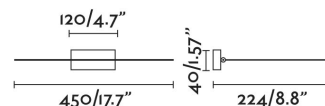

## MAGRITTE-2 LED Lámpara iluminacuadros negro 8W

Ref. 61087

MAGRITTE es un iluminacuadros LED orientable negro, fabricado en acero. La fuente de iluminación es LED 8W 3000K 500Lm CRI>80, driver incluido. Es una lámpara de líneas minimalistas, por lo que cede todo el protagonismo al objeto que ilumina.

### Características técnicas

<b>Bombilla:</b>	LED 8W 3000K 500Lm CRI>80
<b>Incluye Bombilla:</b>	Si
<b>Transformador:</b>	Driver
<b>Incluye Transformador:</b>	Si
<b>Voltaje:</b>	100-240V
<b>Frecuencia de funcionamiento:</b>	
<b>IP:</b>	20
<b>Clase:</b>	II
<b>Material:</b>	CUERPO DE ALUMINIO CEPILLADO
<b>Bombilla Recomendada:</b>	
<b>Largo:</b>	450 mm
<b>Ancho:</b>	224 mm
<b>Alto:</b>	40 mm
<b>Peso:</b>	0.51 kg
<b>Volumen:</b>	0.00683 m3