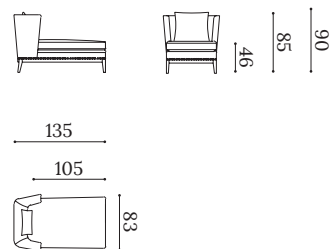

NOR CHAISELONGUE

Chaiselongue / Chaise longue / Méridienne

NOR CH

Estructura de madera maciza con suspensión de cinchas elásticas.
Almohadón de asiento en espuma de poliuretano densidad 35 kg dureza intermedia.
Cojín respaldo en pluma y fibra.
Zócalo en madera barnizada.
Acabado con tachuelas 20 mm.
Opcional acabado sin tachuelas.

*Solid wood frame with a webbing straps suspension.
Seat cushion in polyurethane foam, density 35 kg, medium comfort.
Back cushion in a feather and fibre mix.
Varnished wood base.
Finished with 20 mm studs.
Optional finish: without studs.*