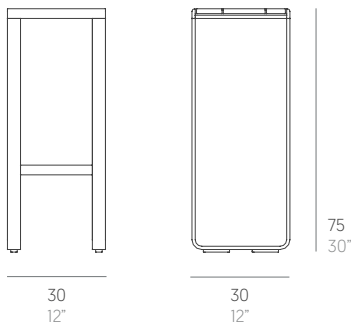

Flat

Mario Ruiz

Taburete alto. High stool

WALLPAPER
AWARDS 08

Medidas. Sizes

Materiales. Materials

Aluminio termolacado.
Polietileno 100% reciclable.
Powder-coated aluminium.
100% recyclable polyethylene.

Características. Characteristics

Estructura. Frame
PT05481
6,35 Kg - 13.97 lbs
Caja. Box
1 ud/unit | 0,11 m³ - 3.88 ft³

Mantenimiento. Maintenance

Ver apartado de limpieza y mantenimiento
gandiablasco.com
See cleaning and maintenance section
gandiablasco.com