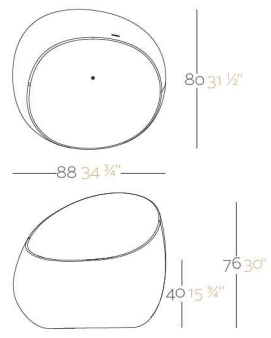

STONE Armchair  
STONE Poltrona

REFERENCE*	REFERENCIA*		
55006	55006F	55006W	55006L

ReferenceX, for example 0000A ReferenciaX, ejemplo 0000A.  
\* A: AIRE R: AGUA F: FOC W:LLUM L: LEDS B: FULL WHITE G: GLASS