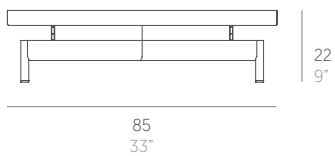

Onde

Luca Nichetto

Mesa baja cuadrada. Square coffee table

Medidas. Sizes

Materiales. Materials

Aluminio termolacado.
MDi. MVi. Dekton®.

Powder-coated aluminium.
MDi. MVi. Dekton®.

Características. Characteristics

Estructura. Frame
PT08281

📦 28,6 Kg - 62.92 lbs

Caja. Box
1 ud/unit | 0,38 m³ - 13.42 ft³

Mantenimiento. Maintenance

Ver apartado de limpieza y mantenimiento
gandiablasco.com

See cleaning and maintenance section
gandiablasco.com