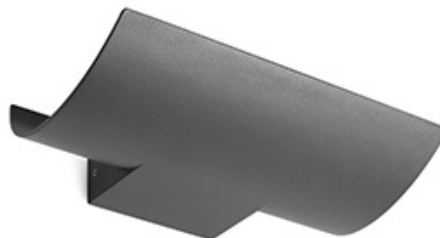

KALA LED Aplique / bañador de pared gris oscuro

Ref. 70583

KALA LED es un aplique de aluminio gris oscuro de estilo minimalista pensado para iluminación exterior. Su estructura estilizada permite usarlo tanto como aplique como bañador de pared.

Características técnicas

Bombilla: SMD LED 16W 2700K 1200lm 95°

Incluye Bombilla: Si

Transformador: Driver

Incluye Transformador: Si

Voltaje: 220-240V

IP: 54

Clase: I

Material: Aluminio y difusor de cristal opal

Diseñador:

Largo: 300 mm

Ancho: 45 mm

Alto: 192 mm

Peso: 1.35 kg

Volumen: 0.00600 m3

8421776144378