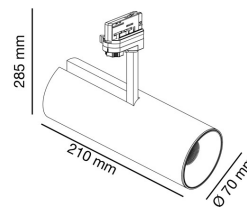

FUGA SMALL Proyector negro LED 7W 2700K 60°

Ref. 011100202

FUGA es una familia de proyectores de formato tubular. Se pueden ajustar en su eje vertical 350° y en su eje horizontal 90°. Todos los componentes se alojan dentro de la carcasa del proyector, consiguiendo un diseño depurado. Los proyectores distribuyen la luz allí dónde es necesaria gracias a la posibilidad de orientarlos. Con una temperatura de color de 2700K, este proyector negro permite crear ambientes cálidos y confortables.

Características técnicas

Bombilla:	LED 7W 2700K 60°
Incluye Bombilla:	Si
Transformador:	Driver
Incluye Transformador:	Si
Voltaje:	100-240V
IP:	
Clase:	
Material:	Aluminio inyectado, reflector de aluminio y difusor cristal templado
Diseñador:	
Largo:	70 mm
Alto:	210 mm
Peso:	1.23 kg