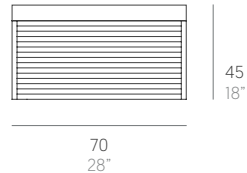

DNA TEAK

José A. Gandía-Blasco Canales

Tumbona. Chaise lounge

Medidas. Sizes

Respaldo reclinable. Reclining backrest.

Materiales. Materials

Aluminio anodizado o termolacado.
Madera de teca.
Asiento y respaldo de gomaespuma de poliuretano y fibra de poliéster con tejido hidrófugo.
Tapicería de tejido técnico para exterior desenfundable.
Funda protectora (opcional).

Características. Characteristics

Estructura. Frame
PT02968
📦 20,7 Kg - 45.44 lbs

Colchoneta. Mat. Cushion
PT02895
📦 5,25 Kg - 11.55 lbs

Funda protectora. Protective cover
PT06246
205x80x25h cm / 81"x31"x10"h