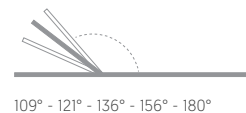

Medidas. Sizes

Respaldo reclinable. Reclining backrest.

Materiales. Materials

Aluminio anodizado o termolacado.
Madera de teca.
Asiento y respaldo de gomaespuma de poliuretano y fibra de poliéster con tejido hidrófugo.
Tapicería de tejido técnico para exterior desenfundable.
Funda protectora (opcional).

Anodized or powder-coated aluminium
Teak wood.
Seat and backrest in polyurethane foam rubber and polyester fibre with water-repellent fabric.
Removable technical upholstery for outdoor use.
Protective cover [optional].

Características. Characteristics

Estructura. Frame
PT02968
📦 20,7 Kg - 45.44 lbs

Colchoneta. Mat. Cushion
PT02895
📦 5,25 Kg - 11.55 lbs

Funda protectora. Protective cover
PT06246
205x80x25h cm / 81"x31"x10"h

Caja. Box
1 ud/unit | 0,74 m³ - 26.13 ft³

Mantenimiento. Maintenance

Ver apartado de limpieza y mantenimiento gandiablasco.com

See cleaning and maintenance section gandiablasco.com