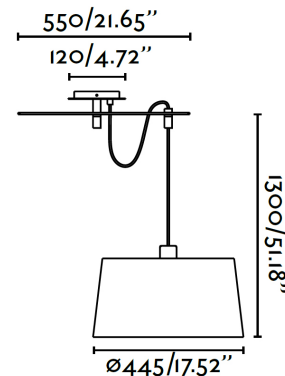

Características técnicas

Bombilla:	1x E27 20W
Incluye Bombilla:	No
Voltaje:	100-240V
Frecuencia de funcionamiento:	50/60Hz
IP:	20
Clase:	I
Material:	Acero y pantalla téxtil
Diseñador:	ALEX & MANEL LLUSCÀ
Bombilla Recomendada:	17458
Descripción Bombilla Recomendada:	GLOBO MATE E27 LED 9W 2700K Ø95
Largo:	445 mm
Ancho:	445 mm
Alto:	1300 mm
Diámetro:	445 Ø
Peso:	1.54 kg
Volumen:	0.05290 m3