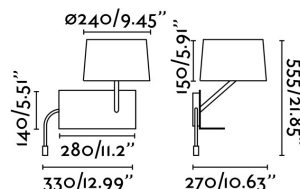

Características técnicas

Bombilla:	1XE27 MAX 20W + HIGH POWER LED 3W 3000K 140Lm
Incluye Bombilla:	Si
Transformador:	Driver
Incluye Transformador:	Si
Voltaje:	100-240V
IP:	20
Clase:	I
Material:	Acero y pantalla téxtil
Diseñador:	JORDI BLASI
Bombilla Recomendada:	17463
Descripción Bombilla Recomendada:	BOMBILLA ESTÁNDAR MATE LED E27 7W 2700K 800Lm
Largo:	330 mm
Ancho:	270 mm
Alto:	555 mm
Peso:	2.09 kg
Volumen:	0.03996 m3