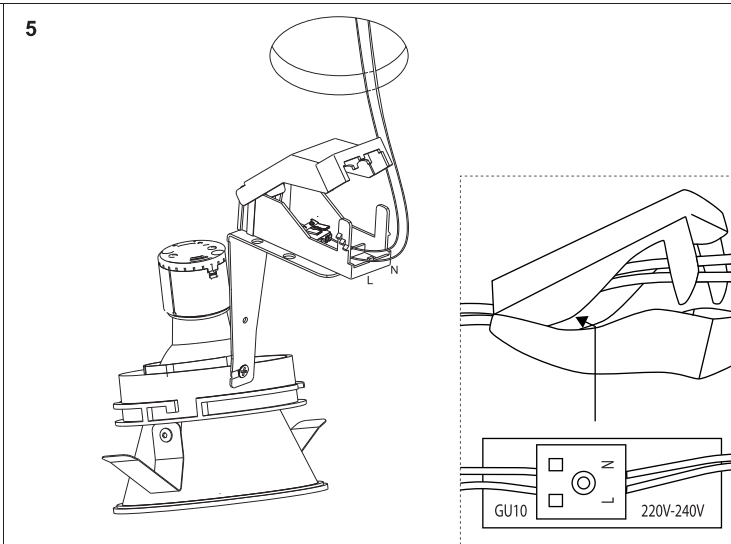

i

LIGHT SOURCE - FUENTE DE LUZ

1 x GU10 MAX 8W LED no incl  
lamholder for GU10 incl

TECHNICAL FEATURES - CARACTERISTICAS TÉCNICAS

--	--	--	--	--

LOREFAR, SL  
Dinámica, nº1 • Polígono Industrial Santa Rita • 08755  
Castellbisbal • Barcelona • Spain  
NAC: Tel. 902 165 166 • EXP: Tel. +34 937 723 965  
faro@lorefar.com • www.faro.es