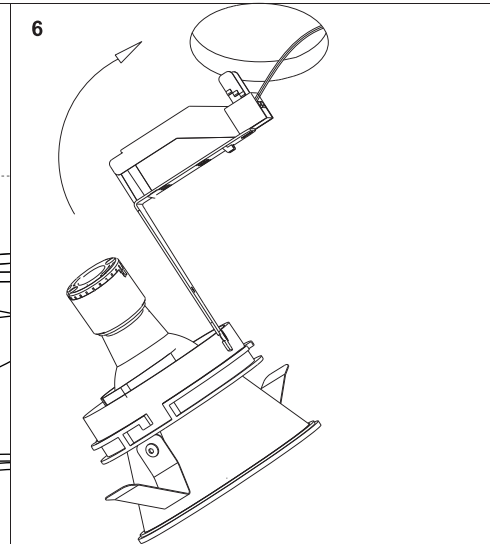

i

LIGHT SOURCE - FUENTE DE LUZ

1 x GU10 MAX 8W LED no incl  
lamholder for GU10 incl

TECHNICAL FEATURES - CARACTERISTICAS TÉCNICAS

--	--	--	--	--

LOREFAR, SL  
Dinámica, nº1 • Polígono Industrial Santa Rita • 08755  
Castellbisbal • Barcelona • Spain  
NAC: Tel. 902 165 166 • EXP: Tel. +34 937 723 965  
faro@lorefar.com • www.faro.es