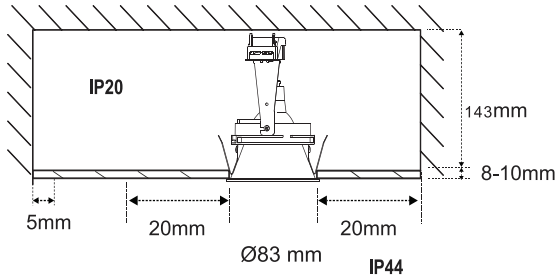

i

LIGHT SOURCE - FUENTE DE LUZ

1 x GU10 MAX 8W LED no incl  
lamholder for GU10 incl

TECHNICAL FEATURES - CARACTERISTICAS TÉCNICAS

--	--	--	--	--

LOREFAR, SL  
Dinámica, nº1 • Polígono Industrial Santa Rita • 08755  
Castellbisbal • Barcelona • Spain  
NAC: Tel. 902 165 166 • EXP: Tel. +34 937 723 965  
faro@lorefar.com • www.faro.es