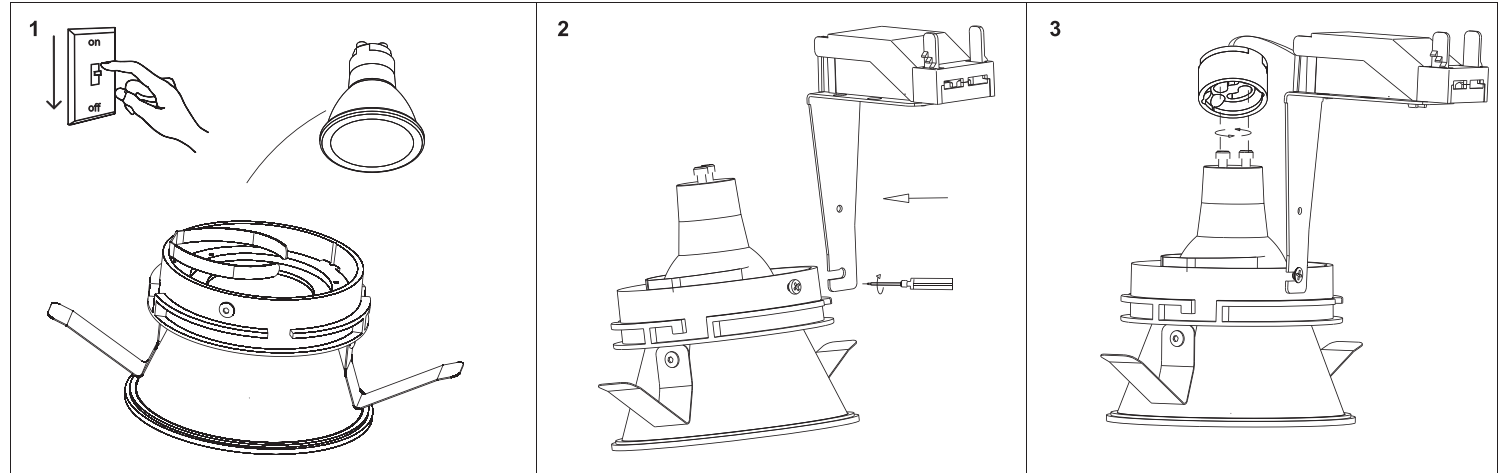

i

LIGHT SOURCE - FUENTE DE LUZ

1 x GU10 MAX 8W LED no incl  
lamholder for GU10 incl

TECHNICAL FEATURES - CARACTERISTICAS TÉCNICAS

--	--	--	--	--

LOREFAR, SL  
Dinámica, nº1 • Polígono Industrial Santa Rita • 08755  
Castellbisbal • Barcelona • Spain  
NAC: Tel. 902 165 166 • EXP: Tel. +34 937 723 965  
faro@lorefar.com • www.faro.es