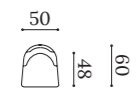

LUX

Silla / Chair / Chaise

LUX