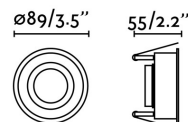

Diseñador:

Alto: 55 mm

Diámetro: 89 Ø

Peso: 0.14 kg

Volumen: 0.00090 m3

8421776167841