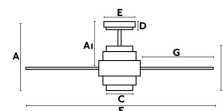

**Material:** Motor de acero, palas de madera y difusor PC

**Diseñador:** CONILLAS

**Largo:** 1320 mm

**Ancho:** 1320 mm

**Alto:** 460 mm

**Diámetro:** 1320 Ø

**Peso:** 8.00 kg

**Volumen:** 0.05506 m<sup>3</sup>

A	AI	B	C	D	E	F	G
460/18.1"	330/13"	280/11"	Ø145/5.7"	55/2.1"	Ø150/5.9"	Ø1320/51.9"	576/22.7"

8421776089693