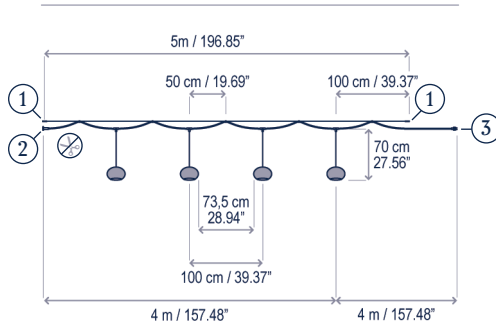

Garota Catenary S/27/4L Outdoor

Diseño / Design:

Alex Fernández Camps | Gonzalo Milà / 2015

Tipología: Suspensión

Typology: Pendant lamp

Ambiente: Exterior

Environment: Outdoor

⊗ Este extremo NO puede ser cortado durante la instalación.
Edge NOT cuttable on field.

Descripción técnica / Technical description:

Peso Neto: 4,2 kg
Net Weight: 4,2 kg

1 Caja/Box | 67 x 67 x 25 cm | 0,1122 m³
Peso bruto / Gross Weight: 5,7 kg

Materiales: Aluminio, Acero Inoxidable, Polietileno, Fibra Sintética.