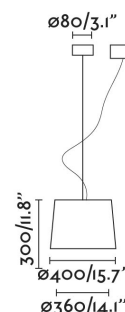

Características técnicas

Bombilla: E27 MAX 15W

Incluye Bombilla: No

Transformador:

Incluye Transformador: No

Voltaje: 100-240V

Frecuencia de funcionamiento:

IP: 20

Clase: II

Material: Acero

Diseñador: FARO LAB

Bombilla Recomendada:

Largo: 400 mm

Ancho: 400 mm

Alto: 1 mm

Peso: 1.25 kg