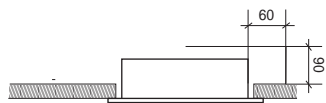

for GU10

OFF

H.
min. 90mm

Ø100mm

1

2

3

4

5

refs. 43401, 43411

refs. 43402, 43412

100V~240V
~50Hz/60Hz

for MR 16

OFF

H.
min. 70mm

Ø100mm

1

2

3

4

5

refs. 43401, 43411

refs. 43402, 43412

12V

LIGHT SOURCE OPTIONS - OPCIONES DE FUENTE DE LUZ

GU10 MAX 8W LED (not included)
socket - portalámparas (not included)