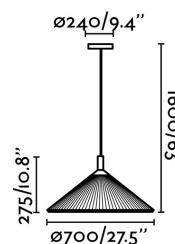

SAIGON IN Lámpara colgante blanco natural ø700

Ref. 20117

¡Llega la versión indoor de SAIGON! SAIGON es un colgante diseñado por Nahtrang disponible en diferentes colores. Esta luminaria tiene una original pantalla elaborada con cintas, creando una ilusión óptica de pantalla compacta. SAIGON IN es perfecta para la iluminación del hogar y los halls de los hoteles. Made in Europe.

Características técnicas

Bombilla:	3 X E27 MAX 15W LED
Incluye Bombilla:	No
Transformador:	
Incluye Transformador:	No
Voltaje:	100-240V
Frecuencia de funcionamiento:	
IP:	20
Clase:	II
Material:	Metal y pantalla textil
Diseñador:	NAHTRANG
Bombilla Recomendada:	17464
Descripción Bombilla Recomendada:	BOMBILLA G95 MATE LED E27 6W 2700K
Largo:	700 mm
Ancho:	700 mm
Alto:	275 mm
Peso:	6.50 kg
Volumen:	0.20794 m3