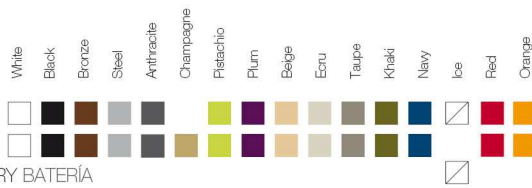

FINISHES ACABADOS

COLOURS COLORES

BASIC

LACQUERED / LACADO

LIGHT / LUZ, LED RGB, LED DMX, BATTERY BATERIA

FABRIC TEJIDOS

NAUTICAL NÁUTICA

SILVERTEX

Acabado LED RGB: Mando a distancia para cambio de color de la luz.

OPTIONS OPCIONES

Finished Light: Possibility of transparent cable and switch only for indoor.

Acabado Luz: Posibilidad de cable transparente e interruptor solo para interior.

PEZZETTINA Sofá  
PEZZETTINA Sofa

REFERENCE\*

REFERENCIA\*

56011	56011F	56011W	56011L	56011D
56011Y				

ReferenceX, for example 0000A ReferenciaX, ejemplo 0000A.

\* A: BASIC R: AUTORRIEGO F: LACADO W: LUZ L: LEDS B: FULL WHITE G: GLASS