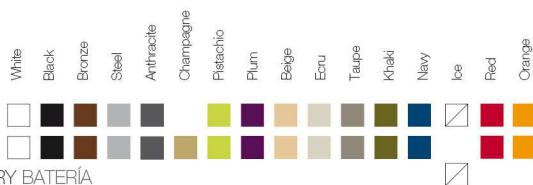

Acabado LED RGB: Mando a distancia para cambio de color de la luz.

OPTIONS OPCIONES

Finished Light: Possibility of transparent cable and switch only for indoor.

Acabado Luz: Posibilidad de cable transparente e interruptor solo para interior.

PEZZETTINA Butaca  
PEZZETTINA Lounge Chair

REFERENCE\*

REFERENCIA\*

56010	56010F	56010W	56010L	56010D
56010Y				

ReferenceX, for example 0000A

ReferenciaX, ejemplo 0000A.

\* A: BASIC R: AUTORRIEGO F: LACADO W:LUZ L: LEDS B: FULL WHITE G: GLASS

FINISHES ACABADOS

COLOURS COLORES

BASIC

LACQUERED / LACADO

LIGHT / LUZ, LED RGB, LED DMX, BATTERY BATERIA

FABRIC TEJIDOS

NAUTICAL NÁUTICA

SILVERTEX