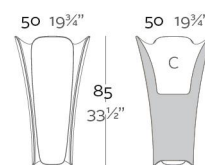

REFERENCE\*

REFERENCIA\*

56006A	56006R	56006F	56006W	56006L
56007A	56007R	56007F	56007W	56007L
56008A	56008R	56008F	56008W	56008L
56009A	56009R	56009F	56009W	56009L
56006D	56006Y	56007D	56007Y	56008D
56008Y	56009D	56009Y		

ReferenceX, for example 0000A ReferenciaX, ejemplo 0000A.

\* A: BASIC R: AUTORRIEGO F: LACADO W:LUZ L: LEDS B: FULL WHITE G: GLASS

Capacity 4,75 Gal  
Capacidad 18 L

PEZZETTINA Planter 50  
PEZZETTINA Maceta 50

Capacity 9,25 Gal  
Capacidad 35 L

PEZZETTINA Planter 65  
PEZZETTINA Maceta 65

PEZZETTINA Planter 85  
PEZZETTINA Maceta 85

Capacity 5,28 Gal  
Capacidad 20 L

PEZZETTINA High Planter  
PEZZETTINA Maceta Alta