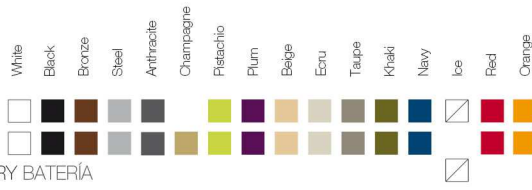

Продажа дизайнерской мебели,
света и аксессуаров
по всей России

8 (800) 500-70-36
hello@barcelonadesign.ru
www.barcelonadesign.ru

FINISHES ACABADOS

COLOURS COLORES

BASIC, SELF-WATERING / AUTORRIEGO

LACQUERED / LACADO

LIGHT / LUZ, LED RGB, LED DMX, BATTERY BATERIA

Type plug available Tipo de plug disponible

UL / ELECTRICAL COMPONENTS

The electrical components that make up the products from Vondom are all UL listed for Wet/Outdoor use under the following 4 UL certicates:

- Bulb: BULB-26W-E175761
- Cable: CABLE-E313867
- Insulated Tubing: EXTRUDED_INSULATING_E203950
- Lamp Holder: LAMPHOLDER-E16566g

Details for the UL certicates can be found on the UL website and any purchased lamps will have UL stickers documenting the certification.