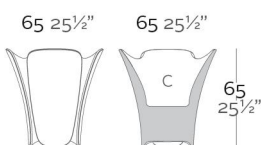

REFERENCE\*

REFERENCIA\*

56006A	56006R	56006F	56006W	56006L
56007A	56007R	56007F	56007W	56007L
56008A	56008R	56008F	56008W	56008L
56009A	56009R	56009F	56009W	56009L
56006D	56006Y	56007D	56007Y	56008D
56008Y	56009D	56009Y		

ReferenceX, for example 0000A ReferenciaX, ejemplo 0000A.

\* A: BASIC R: AUTORRIEGO F: LACADO W:LUZ L: LEDS B: FULL WHITE G: GLASS

Capacity 4,75 Gal  
Capacidad 18 L

PEZZETTINA Planter 50  
PEZZETTINA Maceta 50

Capacity 9,25 Gal  
Capacidad 35 L

PEZZETTINA Planter 65  
PEZZETTINA Maceta 65

PEZZETTINA Planter 85  
PEZZETTINA Maceta 85

Capacity 5,28 Gal  
Capacidad 20 L

PEZZETTINA High Planter  
PEZZETTINA Maceta Alta