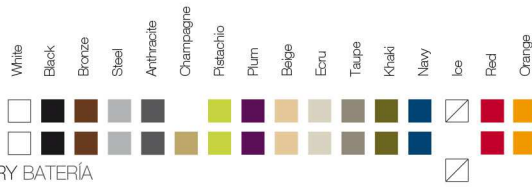

LACQUERED / LACADO

LIGHT / LUZ, LED RGB, LED DMX, BATTERY BATERIA

TABLETOPS TABLEROS

GLASS

HPL

FULL WHITE Solid Surface / Superficie  
Sólida

Type plug available Tipo de plug disponible

UL / ELECTRICAL COMPONENTS