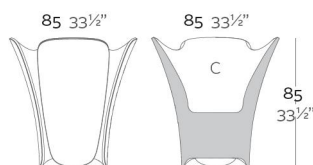

REFERENCE\*

REFERENCIA\*

56006A	56006R	56006F	56006W	56006L
56007A	56007R	56007F	56007W	56007L
56008A	56008R	56008F	56008W	56008L
56009A	56009R	56009F	56009W	56009L
56006D	56006Y	56007D	56007Y	56008D
56008Y	56009D	56009Y		

ReferenceX, for example 0000A ReferenciaX, ejemplo 0000A.

\* A: BASIC R: AUTORRIEGO F: LACADO W:LUZ L: LEDS B: FULL WHITE G: GLASS

Capacity 4,75 Gal  
Capacidad 18 L

PEZZETTINA Planter 50  
PEZZETTINA Maceta 50

Capacity 9,25 Gal  
Capacidad 35 L

PEZZETTINA Planter 65  
PEZZETTINA Maceta 65

PEZZETTINA Planter 85  
PEZZETTINA Maceta 85

Capacity 5,28 Gal  
Capacidad 20 L

PEZZETTINA High Planter  
PEZZETTINA Maceta Alta