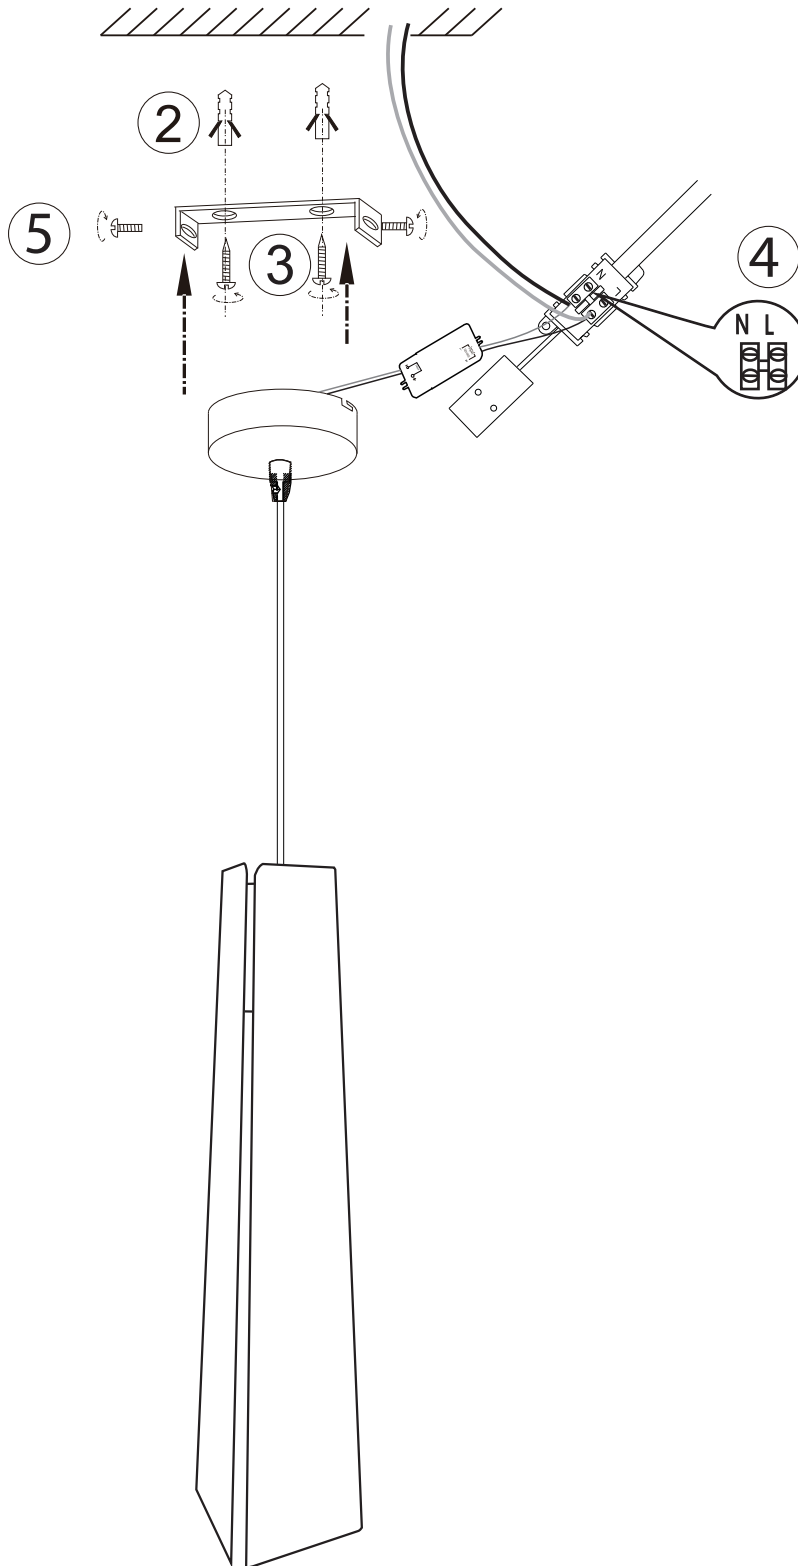

BOMBILLAS - BULBS

SMD LED  TOTAL 6W
3000K 450Lm (INCL)
DRIVER (INCL)

ICONOS - ICONES

1	2	3
4	5	6
7	8	9

CARACTERÍSTICAS ESPECÍFICAS
SPECIFIC FEATURES

110-240V ~ 50/60Hz

1

LOREFAR
c/Dinámica, 1
08755 Castellbisbal
Barcelona, Spain
faro@faro.es
www.faro.es