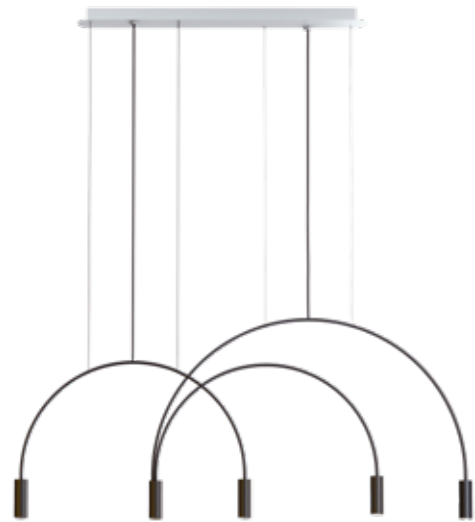

VOLTA L78.1D1T