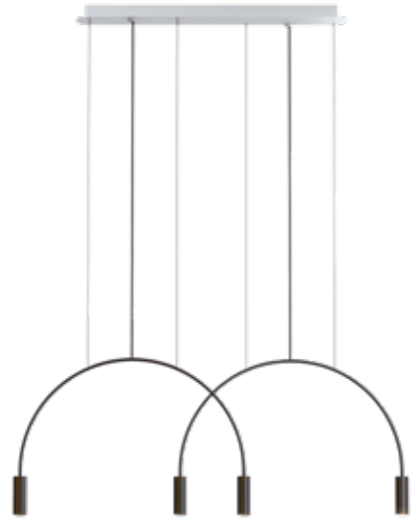

# LINEAR CANOPY

VOLTA L73.2D