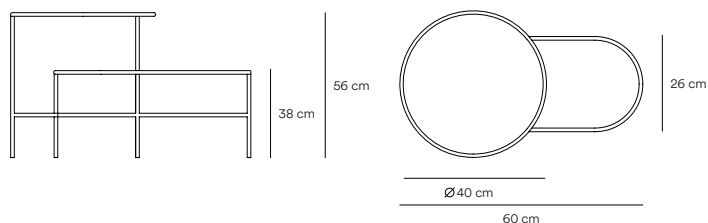

Nix Auxiliar

Como si de un juego de lentes se tratase, el conjunto de mesas Nix superpone las texturas de sus cristales situados a distintas alturas.

La estructura metálica de Nix da soporte a estos cristales juega con la geometría a un nivel gráfico donde distintas formas intersectan entre ellas.

Diseñado por Cambres Design

Medidas

Modelos

13612_TE

13613_TE

Acabados

Estructura metálica

Negro