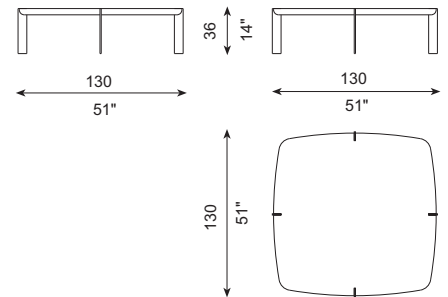

GRAMMY

G.Vegni · 2019

DIBUJOS TÉCNICOS · TECHNICAL DRAWINGS

REF. M31-100

REF. M31-120

REF. M31-130

REF. M31-100X60

REF. M31-140x50

REF. M31-140X70

ESPECIFICACIONES · SPECIFICATIONS

Mesa realizada en sobres de madera lacados (según colores y acabados de catálogo). La estructura metálica se realiza en hierro con posibilidad de acabado según terminaciones disponibles de catálogo. Totalmente desmontable.