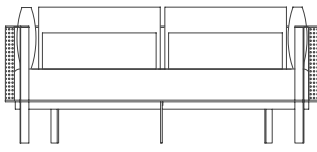

Solanas

Daniel Germani

Cama chill redonda. Round chill bed

Medidas. Sizes

Ø175
Ø69"

45 67 82
18" 26" 32"

Materiales. Materials

Aluminio termolacado.
Chapa microperforada.
Dekton® [opcional].
Asiento de gomaespuma de poliuretano y fibra de poliéster con tejido hidrófugo.
Respaldo y cojín relleno de fibra de poliéster con tejido hidrófugo.
Tapicería de tejido técnico para exterior desenfundable.
Funda protectora [opcional].

Powder-coated aluminium.
Micro-perforated sheet.
Dekton® [optional].
Seat in polyurethane foam rubber and polyester fibre with water-repellent fabric.
Backrest and cushion/pillow filled with polyester fibre with water-repellent fabric.
Removable technical upholstery for outdoor use.
Protective cover [optional].

Características. Characteristics

Estructura. Frame
PT11873
⚖ 89 Kg - 195.80 lbs

Colchoneta. Mat. Cushion
PT01275
⚖ 22,5 Kg - 49.50 lbs

Cojín. Cushion. Pillow
PT14414
60x25 cm / 24"x10" | ⚖ 0,85 Kg - 1.87 lbs