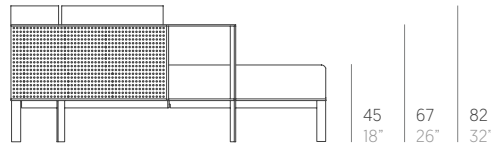

Solanas

Daniel Germani

Cama chill redonda. Round chill bed

Medidas. Sizes

Ø175
Ø69"

45 67 82
18" 26" 32"

Materiales. Materials

Aluminio termolacado.
Chapa microperforada.
Dekton® [opcional].
Asiento de gomaespuma de poliuretano y fibra de poliéster con tejido hidrófugo.
Respaldo y cojín relleno de fibra de poliéster con tejido hidrófugo.
Tapicería de tejido técnico para exterior desenfundable.
Funda protectora [opcional].

Características. Characteristics

Estructura. Frame
PT11873
⚖ 89 Kg - 195.80 lbs

Colchoneta. Mat. Cushion
PT01275
⚖ 22,5 Kg - 49.50 lbs

Cojín. Cushion. Pillow
PT14414
60x25 cm / 24"x10" | ⚖ 0,85 Kg - 1.87 lbs