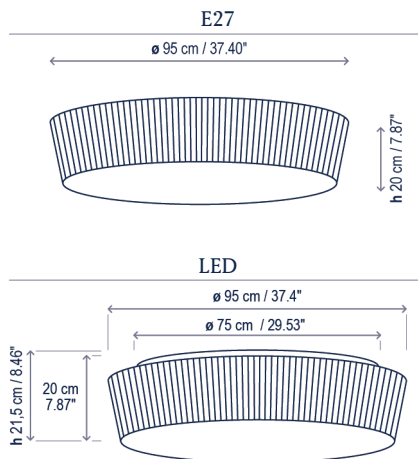

Plafonet 95

Coming soon!

Diseño / Design:
Joana Bover / 2005

Tipología: Plafón
Typology: Ceiling lamp

Ambiente: Interior
Environment: Indoor

Descripción técnica / Technical description:

Peso Neto: 12,46 kg
Net Weight: 12,46 kg

1 Caja/Box | 96 x 96 x 45 cm | 0,4147 m³
Peso bruto / Gross Weight: 17,43 kg

Materiales: Hierro, Latón
Materials: Iron, Brass

Opciones Dali/1-10V: consultar
Dali/1-10V options: consult

Difusor: Metacrilato
Diffuser: Methacrylate

Caja soporte: ø 83 cm
Surface back box: ø 32.68"

Hilo incandescente pantalla / Shade GWF1

Cinta / Ribbon: 960°
Cotonet / Cotton: 800°

Personalizable
Customizable

*Bombillas no incluidas (E-27 P45)
*Bulbs not included (E-27 P45)

Descripción lámpara / Lamps description:

230V 50Hz | IP-20 | TRIAC 58 W LED / CRI: 90 / 2700K 8000 lm fuente de luz / light source

Ref	Acabados / Finishing	Ean13
24903105191	LED Regulable TRIAC Cromo - Pantalla Cotonet Blanco LED TRIAC Dimmable Chrome - White Cotton Shade	8435493713601
24903105189	LED Regulable TRIAC Cromo - Pantalla Cinta Translúcida Blanca LED TRIAC Dimmable Chrome - White Translucent Ribbon Shade	8435493712512
24903105190	LED Regulable TRIAC Cromo - Pantalla Cinta Translúcida Crema LED TRIAC Dimmable Chrome - Cream Translucent Ribbon Shade	8435493713595