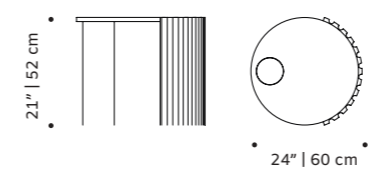

helene

side table

- top** estremoza rosa, estremoza, nero maquina
- textured base** estremoza white matte
- cylindric base** estremoza rosa, estremoza, nero maquina
- weight** 370 lb | 168 kg
- dimensions** ø 24" | 60 cm
h 21" | 52 cm