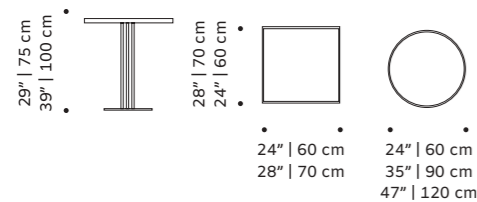

// dinner tables

praga

dinner table

dimensions

- 1 w 28" | 70 cm / w 24" | 60 cm
d 28" | 70 cm / d 24" | 60 cm
h 29" | 75 cm / h 39" | 100 cm
- 2 Ø 24" | 60 cm / Ø 35" | 90 cm Ø 47" | 120 cm
h 29" | 75 cm / h 39" | 100 cm