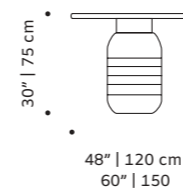

top estremo, nero marquina, verde guatemala, estremo rosa marble

middle part estremo, nero marquina, estremo rosa marble

base estremo marble

use indoor or outdoor

weight 551 lb | 250 kg

dimensions \varnothing 48" | 120 / 60" | 150 cm
h 30" | 75 cm