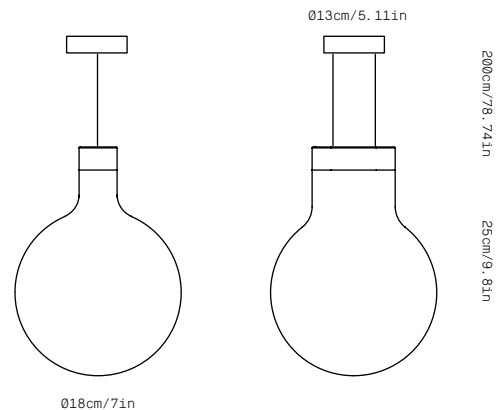

BOLD, Pendant

INFORMACIÓN TÉCNICA TECHNICAL INFORMATION

Categoría
Category

Lámpara colgante
Pendant lamp

Proceso de producción
Production process

La pantalla de la lámpara está hecha de vidrio soplado opal triple y la base está realizada en aluminio mecanizado de alta precisión
The lamp shade is made of blown opaline triple glass and the base is made of high precision machined aluminum

Ambiente
Environment

Interior
Indoor

Material
Material

Vidrio opal triple y aluminio
Triple blown opaline glass and aluminum

Peso (Kg)
Weight (kg)

1.3 kg
1.3 kg

Color
Colour

Negro RAL 9005
Black RAL 9005

Voltaje (V)
Voltage (V)

220-240V 50-60HZ
220-240V 50-60HZ

Fuente de luz
Light source

LED SMD 3000K CRI90
R9>70 750lm; 8W
Bombilla incluida
Bulb is included.

Certificaciones
Certifications

IP20
IP20

Instrucciones de limpieza
Cleaning instructions

Limpiar con un paño suave y seco. Siempre apague el suministro de electricidad antes de limpiar.
Clean with soft dry cloth. Always switch off the electricity supply before cleaning.

Aplicques con conexión directa: opción dimmables

Hardwired wall fixtures:
dimmable option

DOWNLOADS

- → [Pictures LR](#)
- → [Pictures HR](#)
- → [3D Files](#)