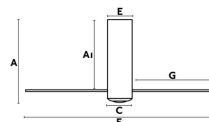

Material: Motor de acero y cristal, palas de policarbonato

Diseñador: CONILLAS

Largo: 1280 mm

Ancho: 1280 mm

Alto: 450 mm

Diámetro: 1280 Ø

Peso: 5.80 kg

Volumen: 0.81488 m3

A	AI	B	C	D	E	F	G
450/17.7"	420/16.5"	-	Ø160/6.3"	-	Ø130/5.1"	Ø1280/50.4"	430/16.9"

8421776120259