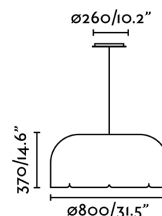

Características técnicas

Bombilla:	SMD LED 24W 4000K 2650lm
Incluye Bombilla:	Si
Transformador:	Driver
Incluye Transformador:	Si
Voltaje:	100-240V
Frecuencia de funcionamiento:	
IP:	20
Clase:	II
Material:	Metal, P.E.T. reciclado y fibra
Diseñador:	NAHTRANG
Bombilla Recomendada:	
Largo:	800 mm
Alto:	2370 mm
Diámetro:	800 Ø
Peso:	10.00 kg
Volumen:	0.26560 m3