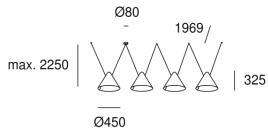

ХАРАКТЕРИСТИКИ ОСВЕЩЕНИЯ

Патрон для светильника: 4 x E27

ВЕНТИЛЯЦИОННЫЕ ХАРАКТЕРИСТИКИ

используемая мощность: 92W

норма измерения показателя эксплуатации: EN 60879:2019

ЛОГИСТИКА

Вес нетто (кг): 6.3

Вес в кг (в упаковке): 16.66