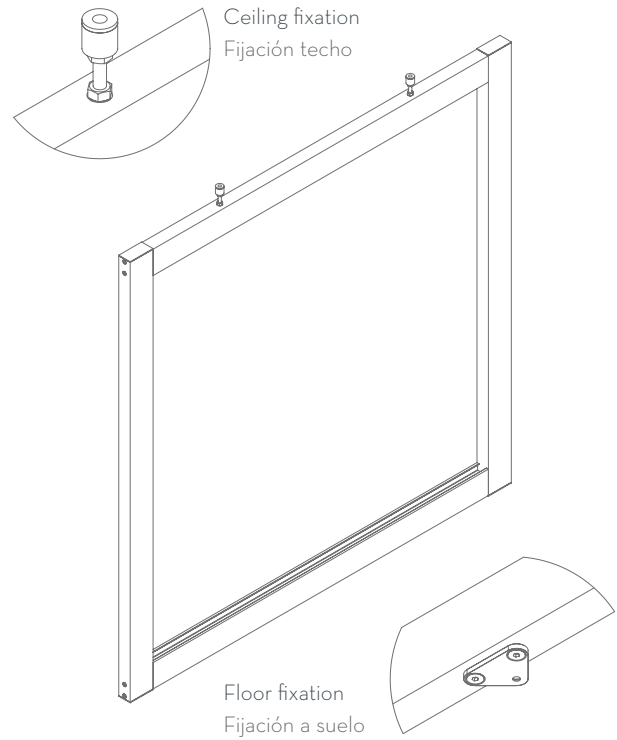

Para que la estructura se adecue a las características del lugar se puede elegir un patrón del catálogo Collections o sugerir un diseño propio en colores brillantes o satinados.

SIZES / MEDIDAS

Sizes can be customized in height and width.

Medidas personalizables en alto y ancho.

FRAME AND FIXATIONS / MARCO Y FIJACIONES

BCN PROFILE / PERFIL BCN

The frame is based on our BCN profile that incorporates a springs system that allows the chain to remain fixed and tensioned at all times.