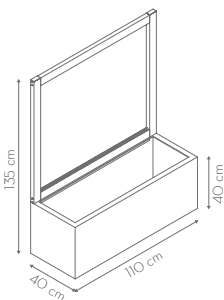

hobbyflower

Kriskadecor and Hobbyflower have collaborated to create Boira, hydro planter with a personalized frame, combining the best of each company. It is a versatile space separator thanks to its many customization possibilities. The combination of art and plants that improve mood and reduce stress is an incredible solution.

Kriskadecor y Hobbyflower han colaborado para crear Boira, una hidro jardinera con marco personalizado, aunando lo mejor de cada empresa. Se trata de un separador de ambientes de lo más versátil gracias a sus múltiples posibilidades de personalización. La combinación de arte y plantas que mejoran el estado de ánimo y reducen el estrés, es una solución increíble.

MATERIALS AND FINISHES / MATERIALES Y ACABADOS

HYDRO PLANTER / HIDROJARDINERA

Automatic irrigation system with polyethylene base and stainless steel casing.

Sistema automático de riego con base de polietileno y envoltente de acero inoxidable.

FRAME / MARCO

Metal elements suitable for outdoor use. Lacquered aluminium.

Elementos metálicos aptos para exterior. Aluminio lacado.

STANDARD COLORS / COLORES ESTÁNDAR

Custom RAL colors upon request.

Colores RAL personalizados bajo petición.

CHAIN / CADENA

Anodized aluminum chains. Snina link.

Standard density: 100 strands/meter.

Cadenas de aluminio anodizado. Eslabón Snina.

Espaciado estándar: 100 tiras/metro.