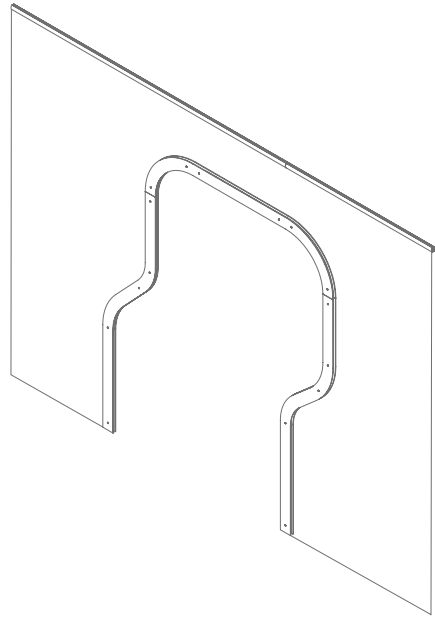

SHAPE FRAME

Shape Frame is a decorative solution that delimits a chain emptying and that can cover practical needs (delimit a door) or aesthetics to beautify in a surprising way.

In terms of design, the limit is in the imagination. The frame can reproduce all kinds of organic or geometric shapes, including elements that are completely suspended between the chains.

Shape Frame es una solución decorativa que delimita un vaciado de cadena y que puede cubrir necesidades prácticas (creamos una puerta) o estéticas para embellecer de manera sorprendente. En cuanto al diseño, el límite está en la imaginación. El marco puede reproducir todo tipo de formas orgánicas o geométricas, incluso elementos que queden completamente suspendidos entre las cadenas.

Shapes can be developed under request. Sizes can be customized in height and width.

Las formas deseadas se pueden desarrollar bajo petición. Las medidas pueden personalizarse a lo alto y ancho.

SHAPE FRAME