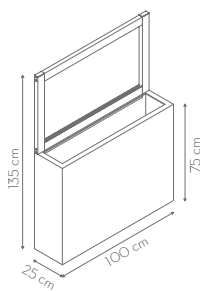

hobbyflower

Kriskadecor and Hobbyflower have collaborated to create Boira, hydro planter with a personalized frame, combining the best of each company. It is a versatile space separator thanks to its many customization possibilities. The combination of art and plants that improve mood and reduce stress is an incredible solution.

Kriskadecor y Hobbyflower han colaborado para crear Boira, una hidro jardinera con marco personalizado, aunando lo mejor de cada empresa. Se trata de un separador de ambientes de lo más versátil gracias a sus múltiples posibilidades de personalización. La combinación de arte y plantas que mejoran el estado de ánimo y reducen el estrés, es una solución increíble.

MATERIALS AND FINISHES / MATERIALES Y ACABADOS

HYDRO PLANTER / HIDROJARDINERA

Automatic irrigation system with polyethylene base and stainless steel casing.

Sistema automático de riego con base de polietileno y envoltente de acero inoxidable.

FRAME / MARCO

Metal elements suitable for outdoor use. Lacquered aluminium.

Elementos metálicos aptos para exterior. Aluminio lacado.

STANDARD COLORS / COLORES ESTÁNDAR

Custom RAL colors upon request.

Colores RAL personalizados bajo petición.

CHAIN / CADENA

Anodized aluminum chains. Snina link.

Standard density: 100 strands/meter.

Cadenas de aluminio anodizado. Eslabón Snina.

Espaciado estándar: 100 tiras/metro.