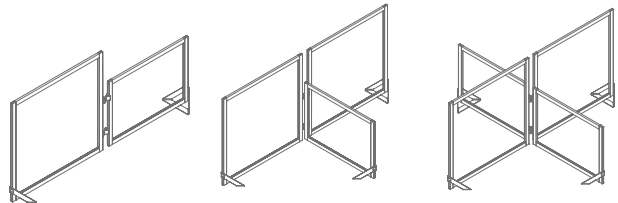

COMPOSITIONS / COMPOSICIONES

ACCESSORIES / ACCESORIOS

Wheels
Ruedas

Light
Iluminación