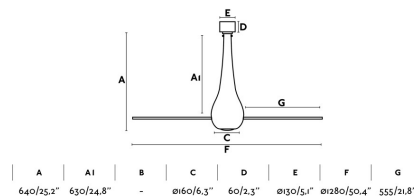

Material: Motor de acero y cristal, palas de policarbonato

Diseñador: CONILLAS

Largo: 1280 mm

Ancho: 1280 mm

Alto: 640 mm

Diámetro: 1280 Ø

Peso: 6.00 kg

Volumen: 0.08350 m³