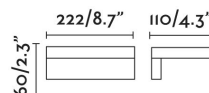

WELL Lámpara aplique blanca

Ref. 64030

WELL es un aplique de pared pensado para espacios contract que emite luz indirecta. Su diseño permite usarlo también como bandeja para el móvil, ya que cuenta con un cargador Wireless y con un cargador USB. La fuente de luz es regulable en 3 intensidades y gracias a su interruptor Touch System su uso es muy intuitivo.

Características técnicas

Bombilla: SMD LED 7W 2700K 340Lm CRI>90

Incluye Bombilla: Si

Transformador: Driver

Incluye Transformador: Si

Voltaje: 100-240V

Frecuencia de funcionamiento:

IP: 20

Clase: I

Material: CUERPO DE ALUMINIO Y DIFUSOR DE PMMA

Bombilla Recomendada:

Largo: 220 mm

Ancho: 54 mm

Alto: 105 mm

Peso: 0.78 kg

Volumen: 0.00333 m3

8421776229884