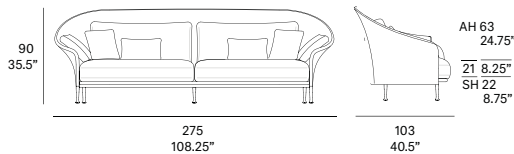

2 loose cushions 17.75" x 17.75" + 2 loose cushions 19.75" x 12.5" included.

Sofá con estructura fabricada en tubo de aluminio de alta resistencia y patas en fundición de aluminio. Posibilidad de personalización mediante una amplia variedad de tejidos técnicos totalmente aptos para exteriores.

Conteras regulables de inyección de PA.

2 cojines decorativos de 45x45 cm + 2 cojines decorativos de 50x32 incluidos .

Shipment details

Qty	1 sofa (1 box)
Volume	2,79 m ³ / 98.5 ft ³
Gross weight	62 kg / 136.5 lb
Net weight	43 kg / 95 lb
Item dimensions (width x depth x height)	275 x 103 x 90 cm 108.25" x 40.5" x 33.5"
COM (1, 40 - 1,50 m / 54"-59")	seat cushions: 8,5 m / 9.3 yd back cushions: 2 m / 2.2 yd