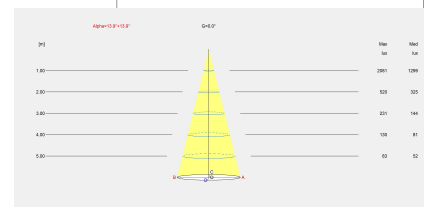

Изображение может не совпадать с артикулом, LedsC4 оставляет за собой право модификации любого из компонентов, из которых сделано изделие. Данные, касающиеся потока, мощности и цветовой температуры, могут быть изменены производителем.