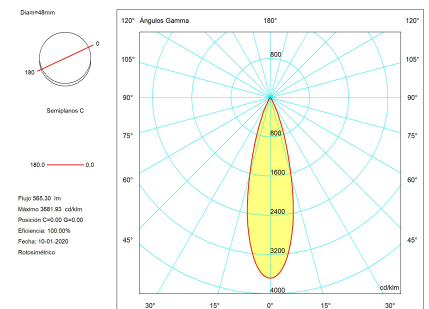

Play High Visual Confort Round Fixed

LedsC4 Team

Встраиваемые светильники Play High Visual Confort Round Fixed 8.5 Белый теплый - 2700 K CRI 90 27.8° PHASE CUT Белый IP54 565lm

Технические характеристики

- Общая мощность светильника: 8.5W
- Реальный световой поток: 565
- Lm/W реальное: 66
- Коррелированная цветовая температура (КЦТ): Белый теплый - 2700 K
- Угол Оптике /Рефлектора: MEDIUM 28°
- UGR: <=16
- Материал структуры: Алюминий
- Отделка структуры: Белый
- Материал диффузора: Оргстекло
- Отделка диффузора: Прозрачный
- Driver-Марка: TCI
- Напряжение/Частота: 220-240V/50-60Hz
- Протокол регулирования: PHASE CUT
- Power Factor: 0.96
- Срок службы: 50,000h L80B20
- Гарантия: 5 años

Характеристики освещения

- CRI: 90
- MacAdam steps: 2
- Фотобиологический риск: RG1

UGR		Патрон для светильника	Количество	Мощность источника света (W)	Коррелированная цветовая температура (КЦТ)
S=0.250					
Потолок / Ниша	0.7	LED	1	6.4W	Белый теплый - 2700 K
Стены	0.5				
План Рабочего Пространства	0.2				
Размеры помещения	X=4H, Y=8H				
UGR Поперечный	15.9				
UGR Продольный	15.9				

Изображение может не совпадать с артикулом, LedsC4 оставляет за собой право модификации любого из компонентов, из которых сделано изделие. Данные, касающиеся потока, мощности и цветовой температуры, могут быть изменены производителем.