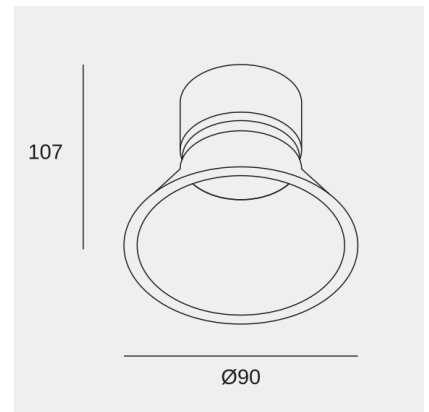

Play High Visual Confort Round Fixed

LedsC4 Team

Встраиваемые светильники Play High Visual Confort Round Fixed 8.5 Белый теплый - 2700 K CRI 90 27.8° PHASE CUT Белый IP54 565lm

Технические характеристики

- Общая мощность светильника: 8.5W
- Реальный световой поток: 565
- Lm/W реальное: 66
- Коррелированная цветовая температура (КЦТ): Белый теплый - 2700 K
- Угол Оптике /Рефлектора: MEDIUM 28°
- UGR: <=16
- Материал структуры: Алюминий
- Отделка структуры: Белый
- Материал диффузора: Оргстекло
- Отделка диффузора: Прозрачный
- Driver-Марка: TCI
- Напряжение/Частота: 220-240V/50-60Hz
- Протокол регулирования: PHASE CUT
- Power Factor: 0.96
- Срок службы: 50,000h L80B20
- Гарантия: 5 años

Характеристики освещения

- CRI: 90
- MacAdam steps: 2
- Фотобиологический риск: RG1

UGR		Патрон для светильника	Количество	Мощность источника света (W)	Коррелированная цветовая температура (КЦТ)
S=0.250					
Потолок / Ниша	0.7	LED	1	6.4W	Белый теплый - 2700 K
Стены	0.5				
План Рабочего Пространства	0.2				
Размеры помещения	X=4H, Y=8H				
UGR Поперечный	15.9				
UGR Продольный	15.9				

Изображение может не совпадать с артикулом, LedsC4 оставляет за собой право модификации любого из компонентов, из которых сделано изделие. Данные, касающиеся потока, мощности и цветовой температуры, могут быть изменены производителем.