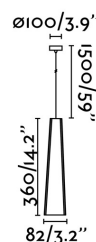

Características técnicas

Bombilla:	SMD LED 6W 3000K 450Lm
Incluye Bombilla:	Si
Transformador:	Driver
Incluye Transformador:	Si
Voltaje:	100-240V
Frecuencia de funcionamiento:	
IP:	20
Clase:	II
Material:	Aluminio
Diseñador:	NAHTRANG
Bombilla Recomendada:	
Largo:	82 mm
Ancho:	82 mm
Alto:	1860 mm
Peso:	0.60 kg
Volumen:	0.00336 m3