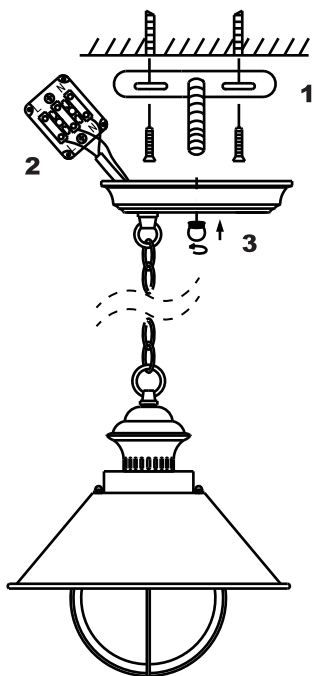

1xE27 MAX 11W (not incl)
ref. 71106 Φ 260
ref. 71108 Φ 260
ref. 71138 Φ 260
ref. 71139 Φ 345

2xE27 MAX 11W (not incl)
ref. 71111

3xE27 MAX 11W (not incl)
ref. 71112

2xE27 MAX 11W (not incl)
ref. 71113

3xE27 MAX 11W (not incl)
ref. 71114

TECHNICAL FEATURES - CARACTERÍSTICAS TÉCNICAS

ATTENTION: be careful don't damage the wire when you install the luminary
ATENCIÓN: tenga precaución de no dañar los cables cuándo monte la luminaria
ATTENTION: Prenez garde de ne pas abimer les cables lors du montage du luminaire.