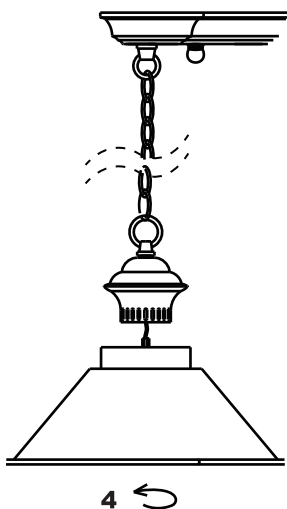

1xE27 MAX 11W (not incl)
ref. 71106 Φ 260
ref. 71108 Φ 260
ref. 71138 Φ 260
ref. 71139 Φ 345

2xE27 MAX 11W (not incl)
ref. 71111

3xE27 MAX 11W (not incl)
ref. 71112

2xE27 MAX 11W (not incl)
ref. 71113

3xE27 MAX 11W (not incl)
ref. 71114

TECHNICAL FEATURES - CARACTERÍSTICAS TÉCNICAS

ATTENTION: be careful don't damage the wire when you install the luminary
ATENCIÓN: tenga precaución de no dañar los cables cuándo monte la luminaria
ATTENTION: Prenez garde de ne pas abimer les cables lors du montage du luminaire.