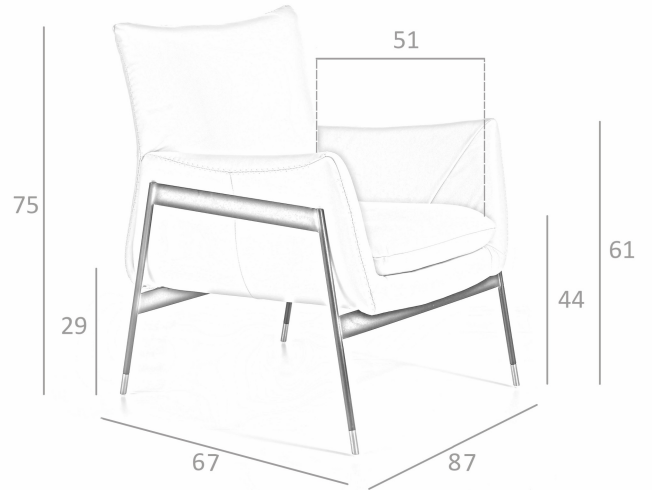

**REF. 5.042**

**KF-A002 Sillón Tapizado**

**MEDIDAS**

Medidas: 67 x 75 x 87 cm.

Peso: 16 Kg.

**EMBALAJE**

71 x 77 x 91 cm. / 18 Kg.

**VOLUMEN**

0,46 m3

**PRODUCTO**

Piel - Stock - Gris M1205/S

**PATAS**

Material Patas: Acero color Negro