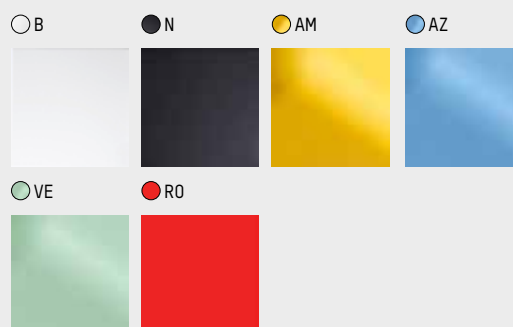

BOINA design EQUIPO PUJOL

⊕ ⊖ IP20 DIMMABLE

C-196/20 LED 7,8W 975lm 3000K

C-196/45 LED 16,1W 2410lm 3000K

ACABADOS/ FINISHES/ FINITIONS/ OBERFLÄCHEN/ ОТДЕЛКА / المصنات