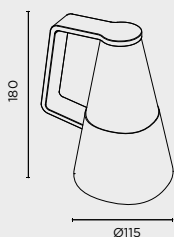

PS-202 BAT
PS-202