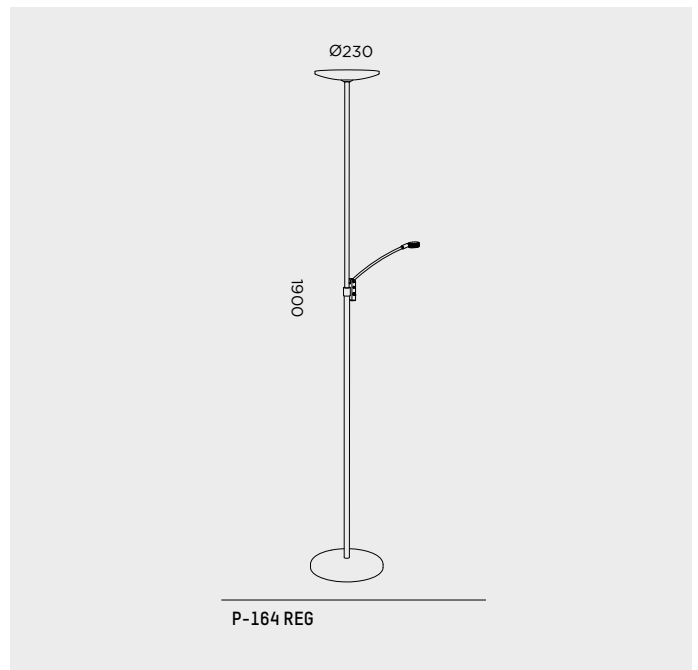

ACABADOS/ FINISHES/ FINITIONS/ OBERFLÄCHEN/ ОТДЕЛКА/ المصنات

● C ● NM ○ B

design EQUIPO PUJOL

COS MOS

 DIMMABLE

 ON-OFF

COSMOS design EQUIPO PUJOL

  IP20  RF850°  DIMMABLE