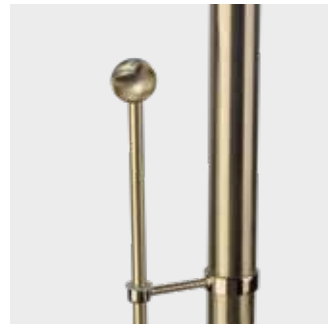

DIMMABLE

PIES design EQUIPO PUJOL

IP20 RF850° DIMMABLE

P-741

1 x R7s 118mm 230W Max.

ACABADOS/ FINISHES/ FINITIONS/ OBERFLÄCHEN/ ОТДЕЛКА / الممسات

☒ C ☐ NM