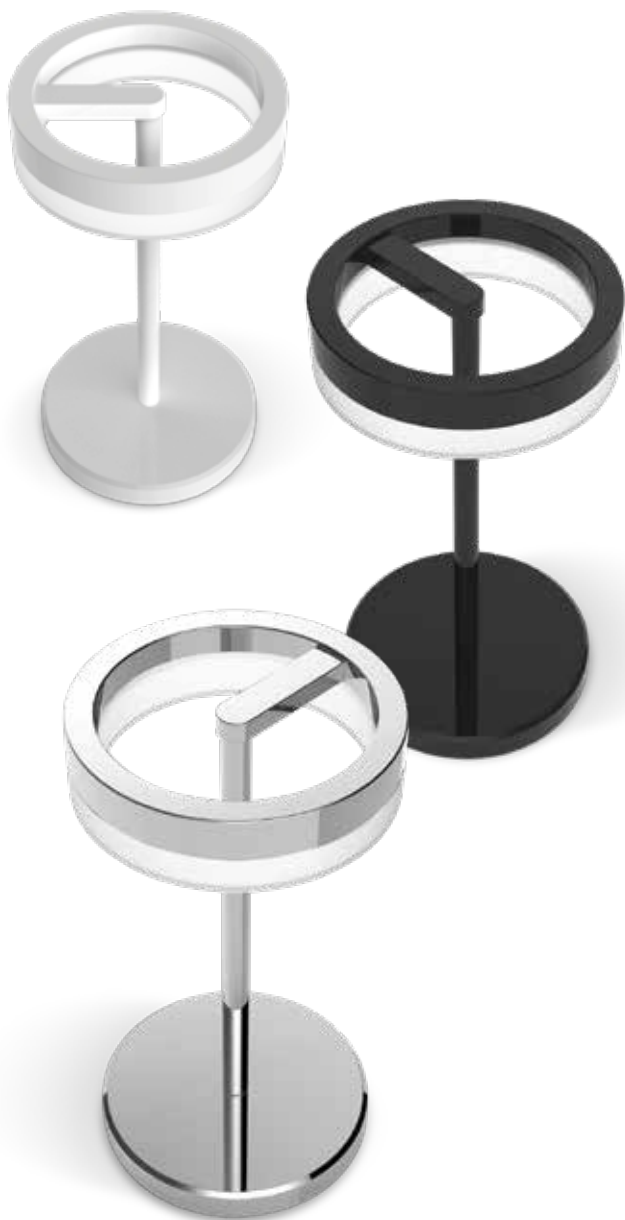

P-201/SL 3 x LED 7,8W 970lm (2900lm) 3000K DIMMABLE

ACABADOS/ FINISHES/ FINITIONS/ OBERFLÄCHEN/ ОТДЕЛКА/ التلمسات

CIR CU LAR

NEW

CIRCULAR

PS-203

A-204

PS-203