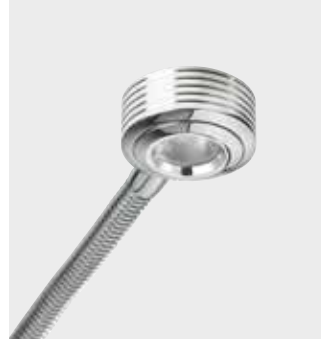

ACABADOS/ FINISHES/ FINITIONS/ OBERFLÄCHEN/ ОТДЕЛКА/ المصنات

● C ● NM ○ B

design EQUIPO PUJOL

COS MOS

 DIMMABLE

 ON-OFF

COSMOS design EQUIPO PUJOL

  IP20  RF850°  DIMMABLE