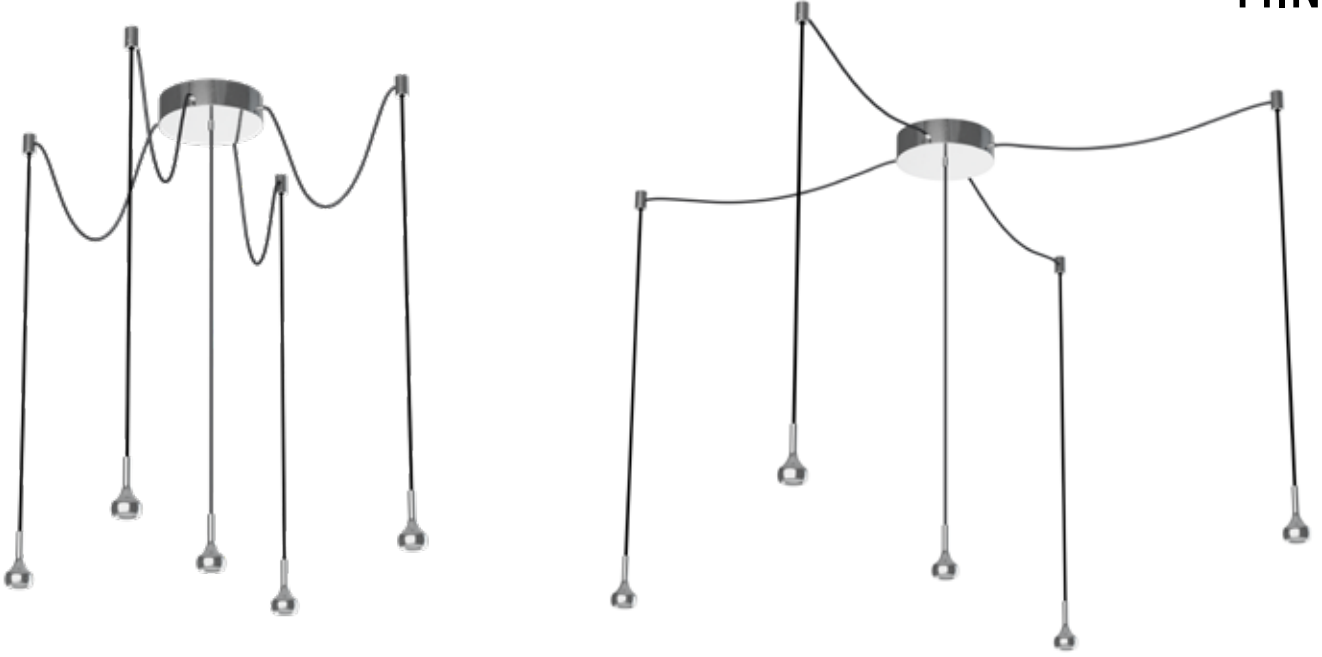

C-197/5

MINI design NACHO TIMON

⊕ ⊖ IP20