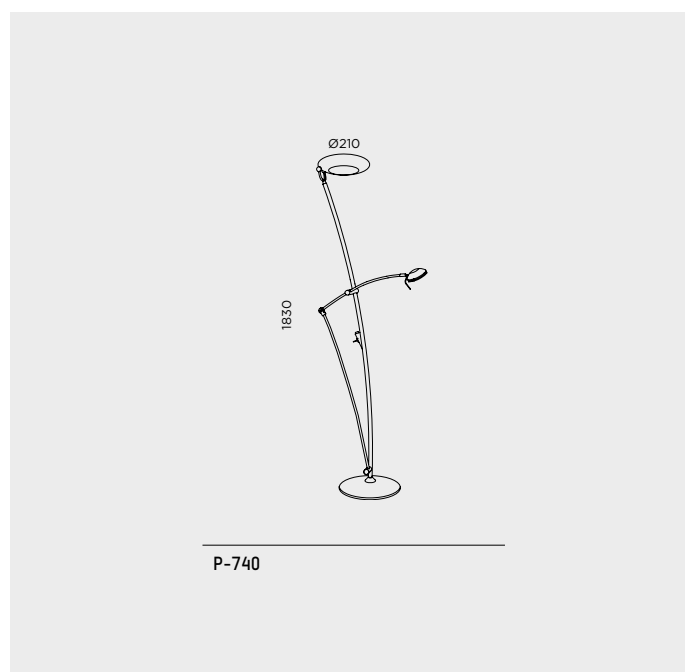

PIES design EQUIPO PUJOL

IP20
RF850°
DIMMABLE

P-740

1 x R7s 118mm 230W Max.
1 x G6,35 50W Max.

ACABADOS/ FINISHES/ FINITIONS/ OBERFLÄCHEN/ ОТДЕЛКА / المصنات

● C

● NM