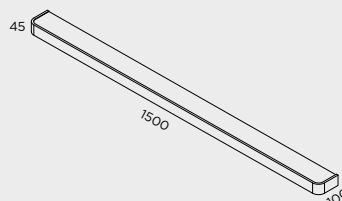

A-911/40/PL
2 x PL G24q2 18W Max.

A-911/150
1 x 80W T5