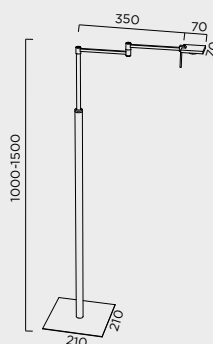

DEL design EQUIPO PUJOL

⊕ ⊖ IP20 RF850°

A-34

1 x LED 5W 500lm 3000K ⏻-⏻

PS-33

1 x LED 5W 500lm 3000K ⏻-⏻

P-32