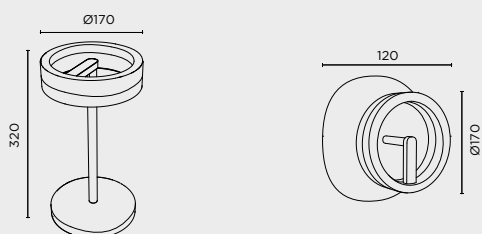

P-201/SL 3 x LED 7,8W 970lm (2900lm) 3000K DIMMABLE

ACABADOS/ FINISHES/ FINITIONS/ OBERFLÄCHEN/ ОТДЕЛКА/ التلمسات

CIR CU LAR

NEW

CIRCULAR

PS-203

A-204

PS-203