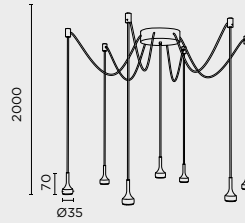

C-197/7
LED 21W 1365lm 3000K