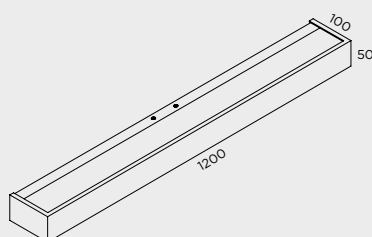

A-812/120

LED 65W 9920lm 3000K DIMMABLE