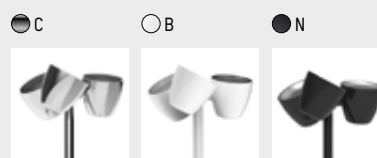

P-201/SL 3 x LED 7,8W 970lm (2900lm) 3000K DIMMABLE

ACABADOS/ FINISHES/ FINITIONS/ OBERFLÄCHEN/ ОТДЕЛКА/ التلمسات

CIR CU LAR

NEW

CIRCULAR

PS-203

A-204

PS-203