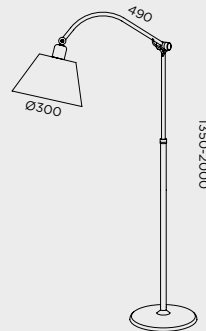

A-1206/1

AMERICANA design EQUIPO PUJOL

⊕ ⊖ IP20 RF850°

A-1203/2
1 x E-27 60W Max.

A-1203/1
1 x E-27 60W Max.

A-1206/1
1 x E-27 60W Max.

P-1005
1 x E-27 60W Max.

P-1007
1 x E-27 60W Max.