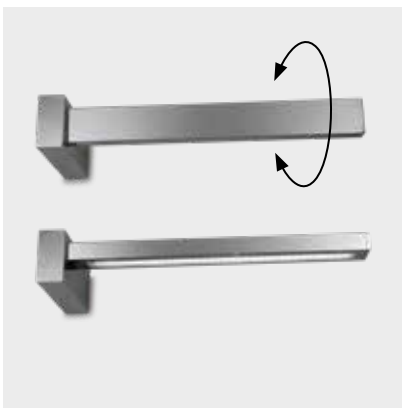

A-54

CLAU design EQUIPO PUJOL

⊕ ⊖ IP20 RF850°

A-54
1 x LED 8,5W 1100lm 3000K

PS-56
1 x LED 8,5W 1100lm 3000K

P-57
1 x LED 5W 500lm 3000K

Page 224: Ver opciones / See options / Voir les options / Siehe Optionen / Факультативный / یرایه‌ت‌خا

ACABADOS/ FINISHES/ FINITIONS/ OBERFLÄCHEN / ОТДЕЛКА / اللمسات

☒ C ☐ NM