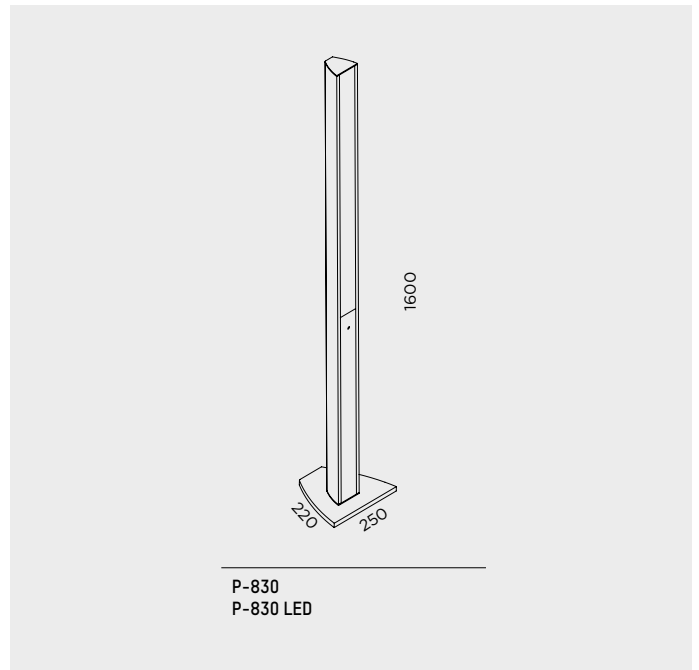

URANO design EQUIPO PUJOL

⊕ ⊖ IP20 RF850° DIMMABLE

P-830

1 x T5 54W

P-830 LED

LED 34W 4400lm 3000K

ACABADOS/ FINISHES/ FINITIONS/ OBERFLÄCHEN/ ОТДЕЛКА / المصنات

● C ● NM ● PL