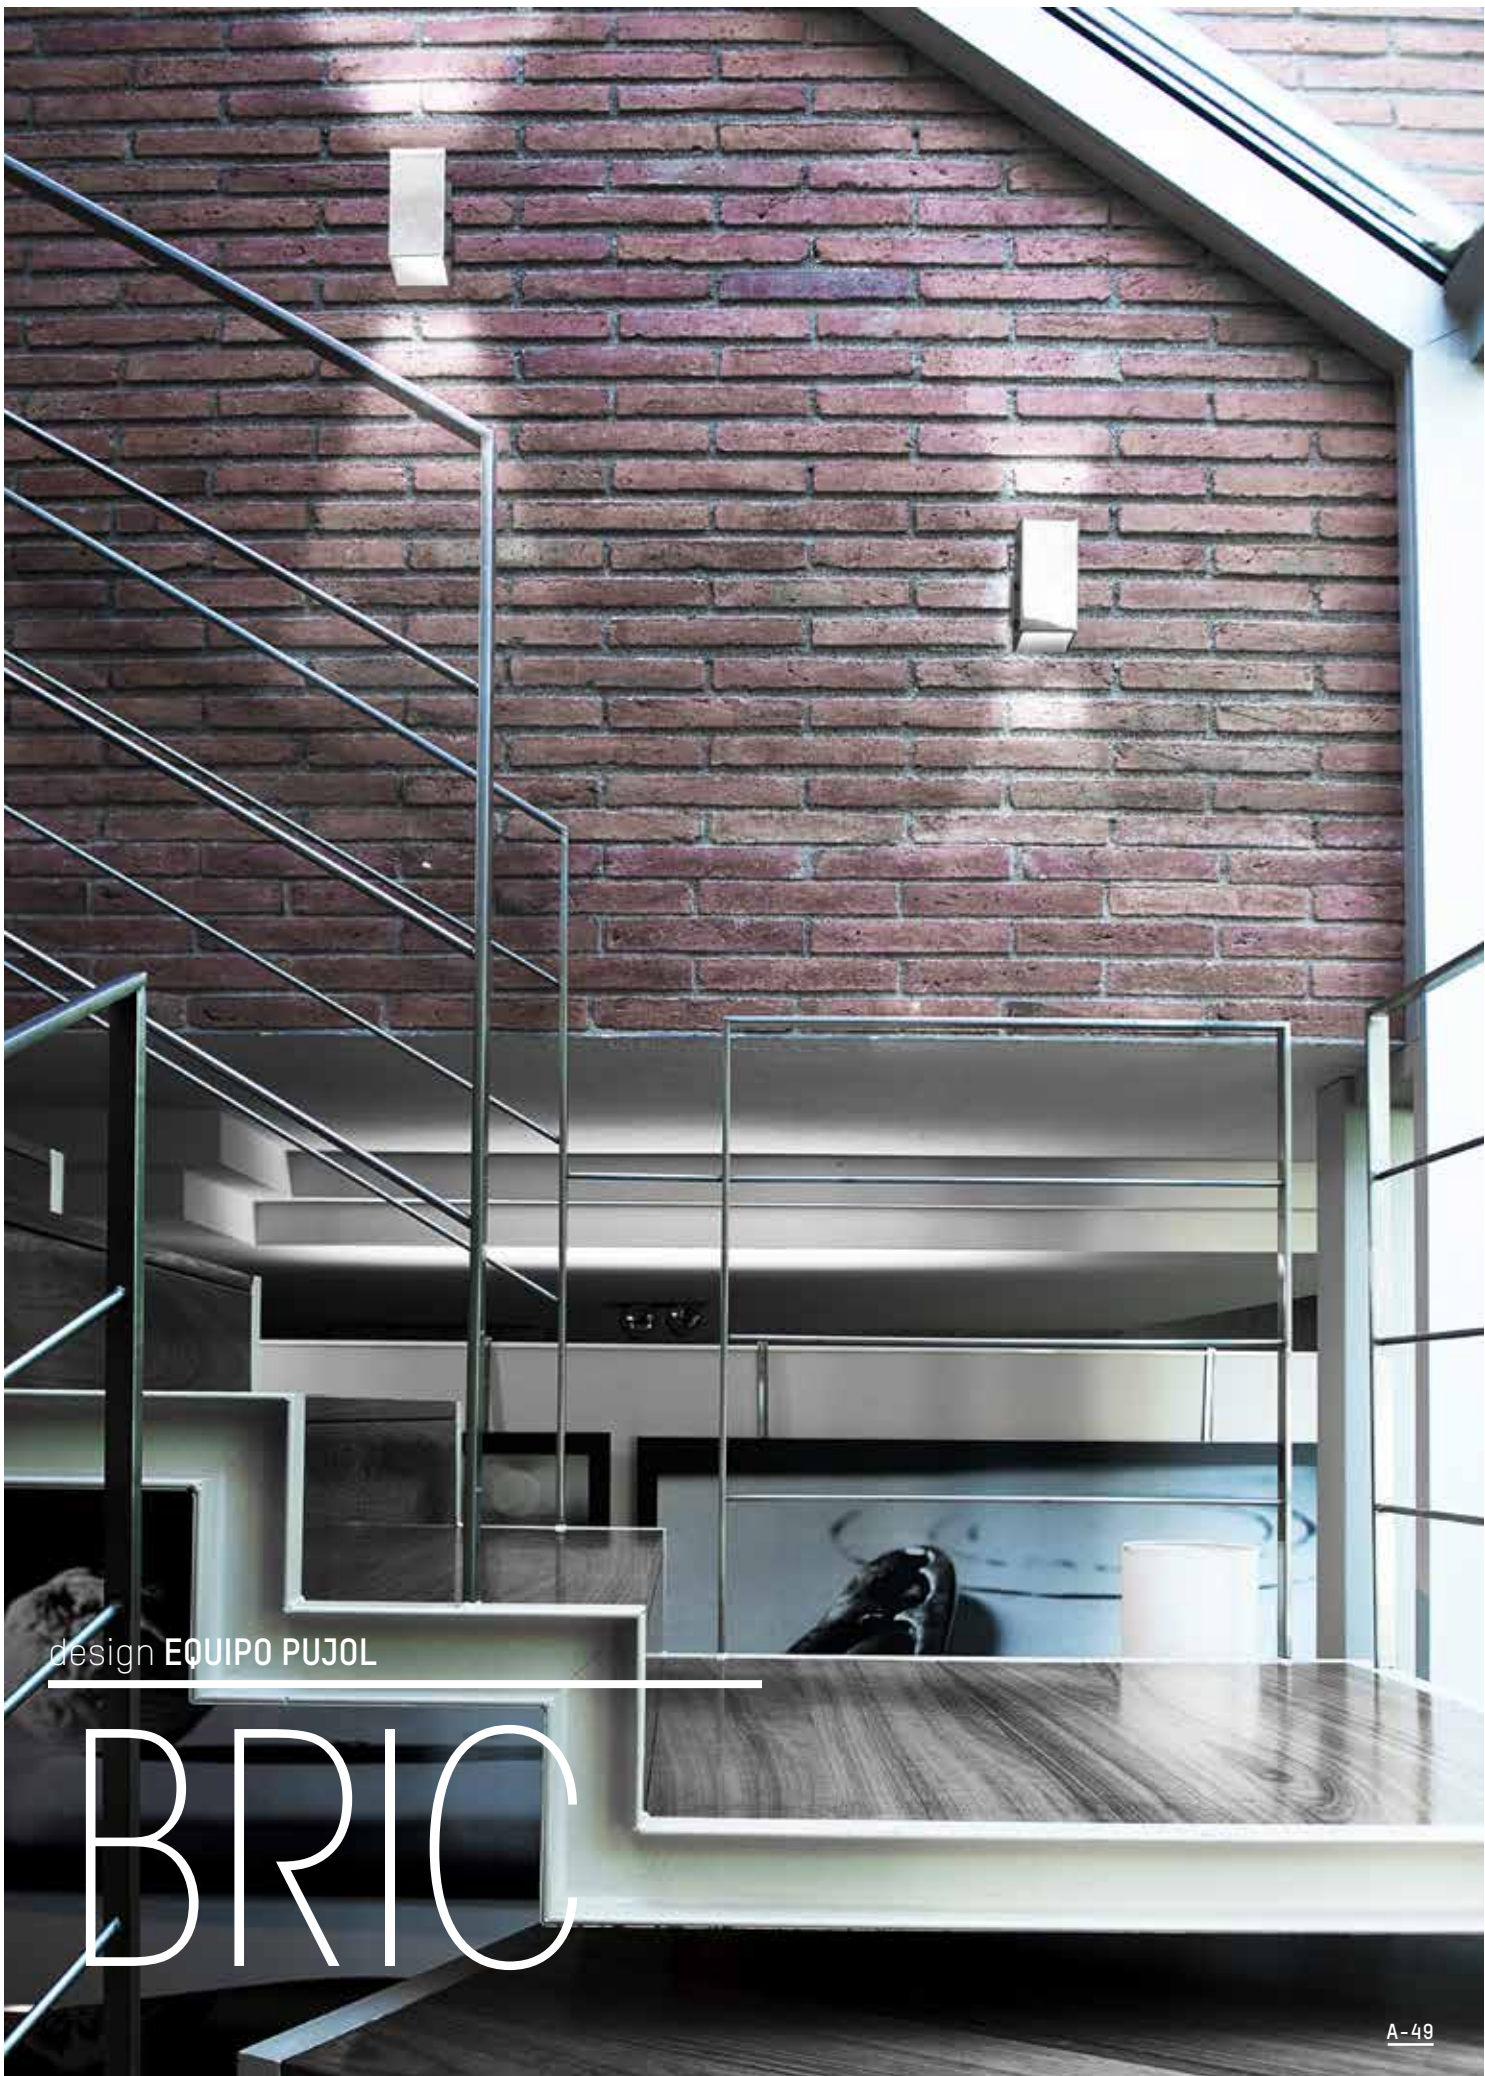

design EQUIPO PUJOL

BRIC

A-49