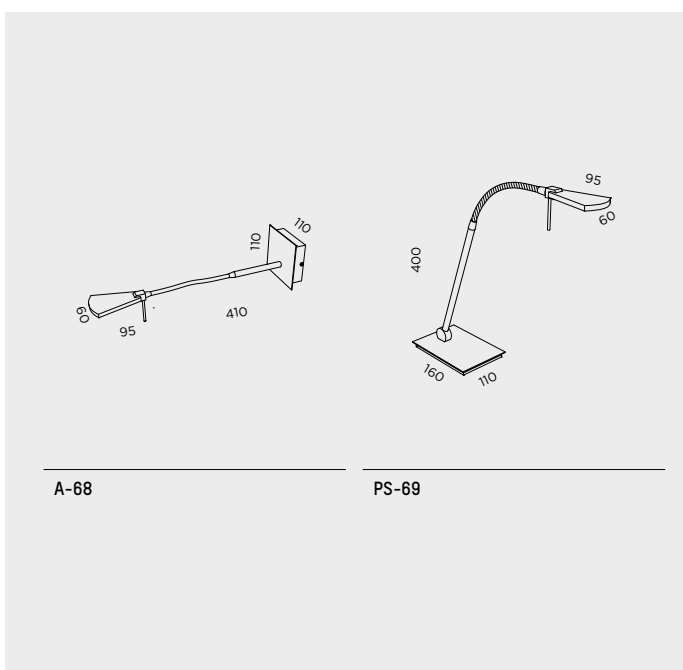

A-68

PS-69

NEC design EQUIPO PUJOL

⊕ ⊖ IP20 RF850°

A-68 1 x LED 5W 500lm 3000K ⏻-⏻

PS-69 1 x LED 5W 500lm 3000K ⏻-⏻

ACABADOS/ FINISHES/ FINITIONS/ OBERFLÄCHEN / ОТДЕЛКА / اللمسات

● C ● NM