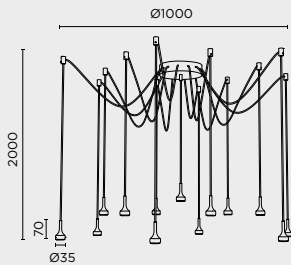

C-197/13
LED 39W 2535lm 3000K