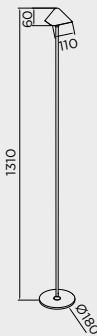

TOMAS design HUGO TEJADA

IP20