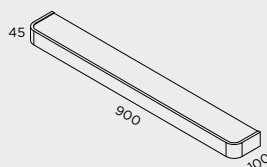

A-914/90

LED 49W 7460lm 3000K DIMMABLE