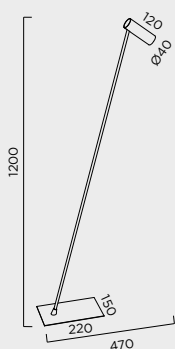

P-45
1 x LED 5W 500lm 3000K