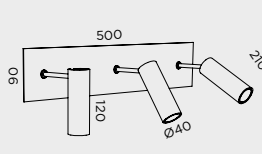

A-40

A-40

TUB design EQUIPO PUJOL

⊕ ⊖ IP20 RF850°

A-40
1 x LED 5W 500lm 3000K

A-41
2 x LED 5W 500lm 3000K

A-42
3 x LED 5W 500lm 3000K

PL-43
4 x LED 5W 500lm 3000K