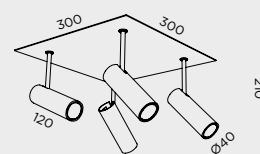

A-40

A-40

TUB design EQUIPO PUJOL

⊕ ⊖ IP20 RF850°

A-40
1 x LED 5W 500lm 3000K

A-41
2 x LED 5W 500lm 3000K

A-42
3 x LED 5W 500lm 3000K

PL-43
4 x LED 5W 500lm 3000K