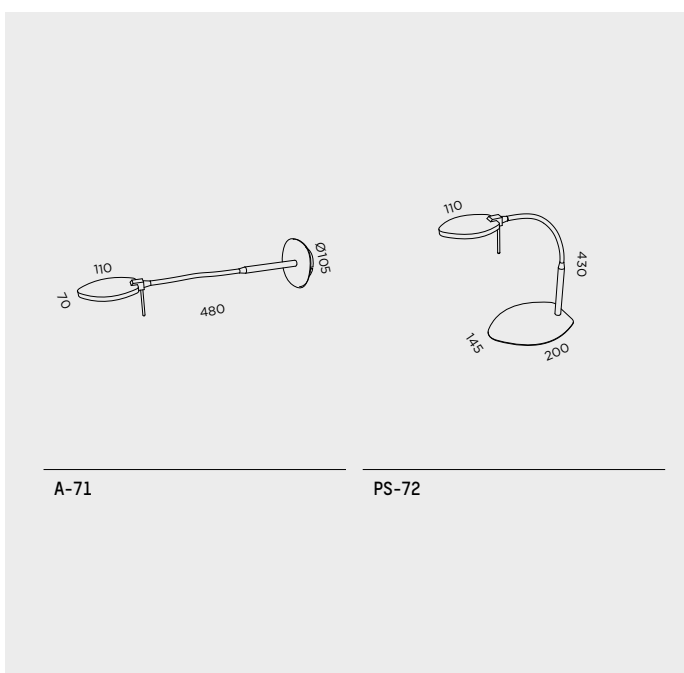

A-71

PS-72

OVAL design EQUIPO PUJOL

⊕ ⊖ IP20 RF850°

A-71 1 x LED SW 500lm 3000K ⏻-⏼

PS-72 1 x LED SW 500lm 3000K ⏻-⏼

ACABADOS/ FINISHES/ FINITIONS/ OBERFLÄCHEN / ОТДЕЛКА / اللمسات

● C ● NM