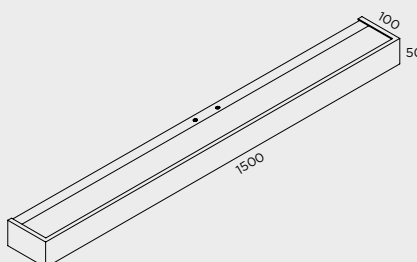

A-811/150
1 x T5 80W IP20

A-811/150/HL
6 x R7s 78mm 60W Max IP44

Page 227-228: Ver opciones / See options / Voir les options / Siehe Optionen / Факультативный / یرای تَخ

ACABADOS / FINISHES / FINITIONS / OBERFLÄCHEN / ОТДЕЛКА / اللصنات