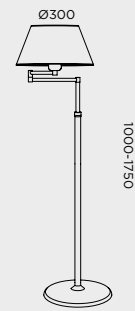

A-1206/1

AMERICANA design EQUIPO PUJOL

⊕ ⊖ IP20 RF850°

A-1203/2
1 x E-27 60W Max.

A-1203/1
1 x E-27 60W Max.

A-1206/1
1 x E-27 60W Max.

P-1005
1 x E-27 60W Max.

P-1007
1 x E-27 60W Max.