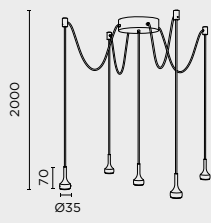

C-197/5
LED 15W 975lm 3000K