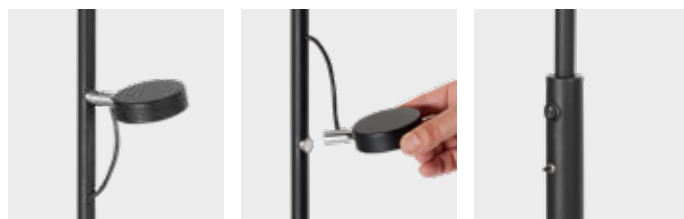

C-198/13
LED 39W 2535lm 3000K

ACABADOS / FINISHES / FINITIONS / OBERFLÄCHEN / ОТДЕЛКА / المصنات

design EQUIPO PUJOL

LUX **NEW**

P-180

LUX design EQUIPO PUJOL

⊕ ⊖ IP20

P-180 **LED** 38W 4000lm **DIMMABLE** + 6,2W 700lm 3000K **ON-OFF**