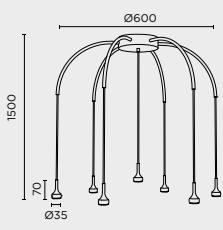

C-197/13
LED 39W 2535lm 3000K

C-197/14
LED 42W 2730lm 3000K

ACABADOS / FINISHES / FINITIONS / OBERFLÄCHEN / ОТДЕЛКА / اللمسات

● C ● NM ○ B ● N ● COS

C-198/7

MINI design NACHO TIMON

⊕ ⊖ IP20

C-198/7
LED 21W 1365lm 3000K