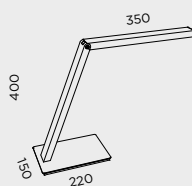

A-54
1 x LED 8,5W 1100lm 3000K