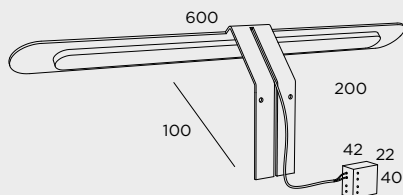

A-146

AGORA design P.LEGNA

□ ▽ IP20 RF850°

A-146

LED 7W 520lm 3000K

ACABADOS/ FINISHES/ FINITIONS/ OBERFLÄCHEN/ ОТДЕЛКА / المصنات

● C ● NM