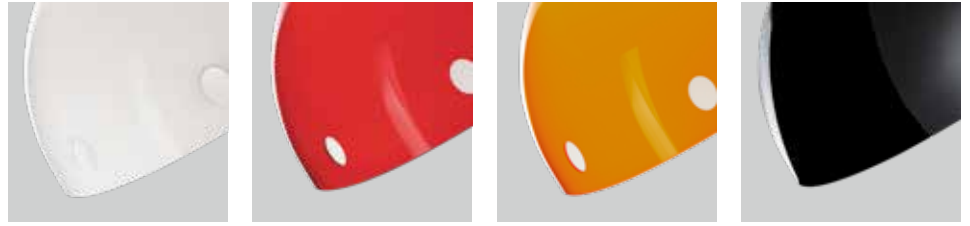

RETRO

P-127