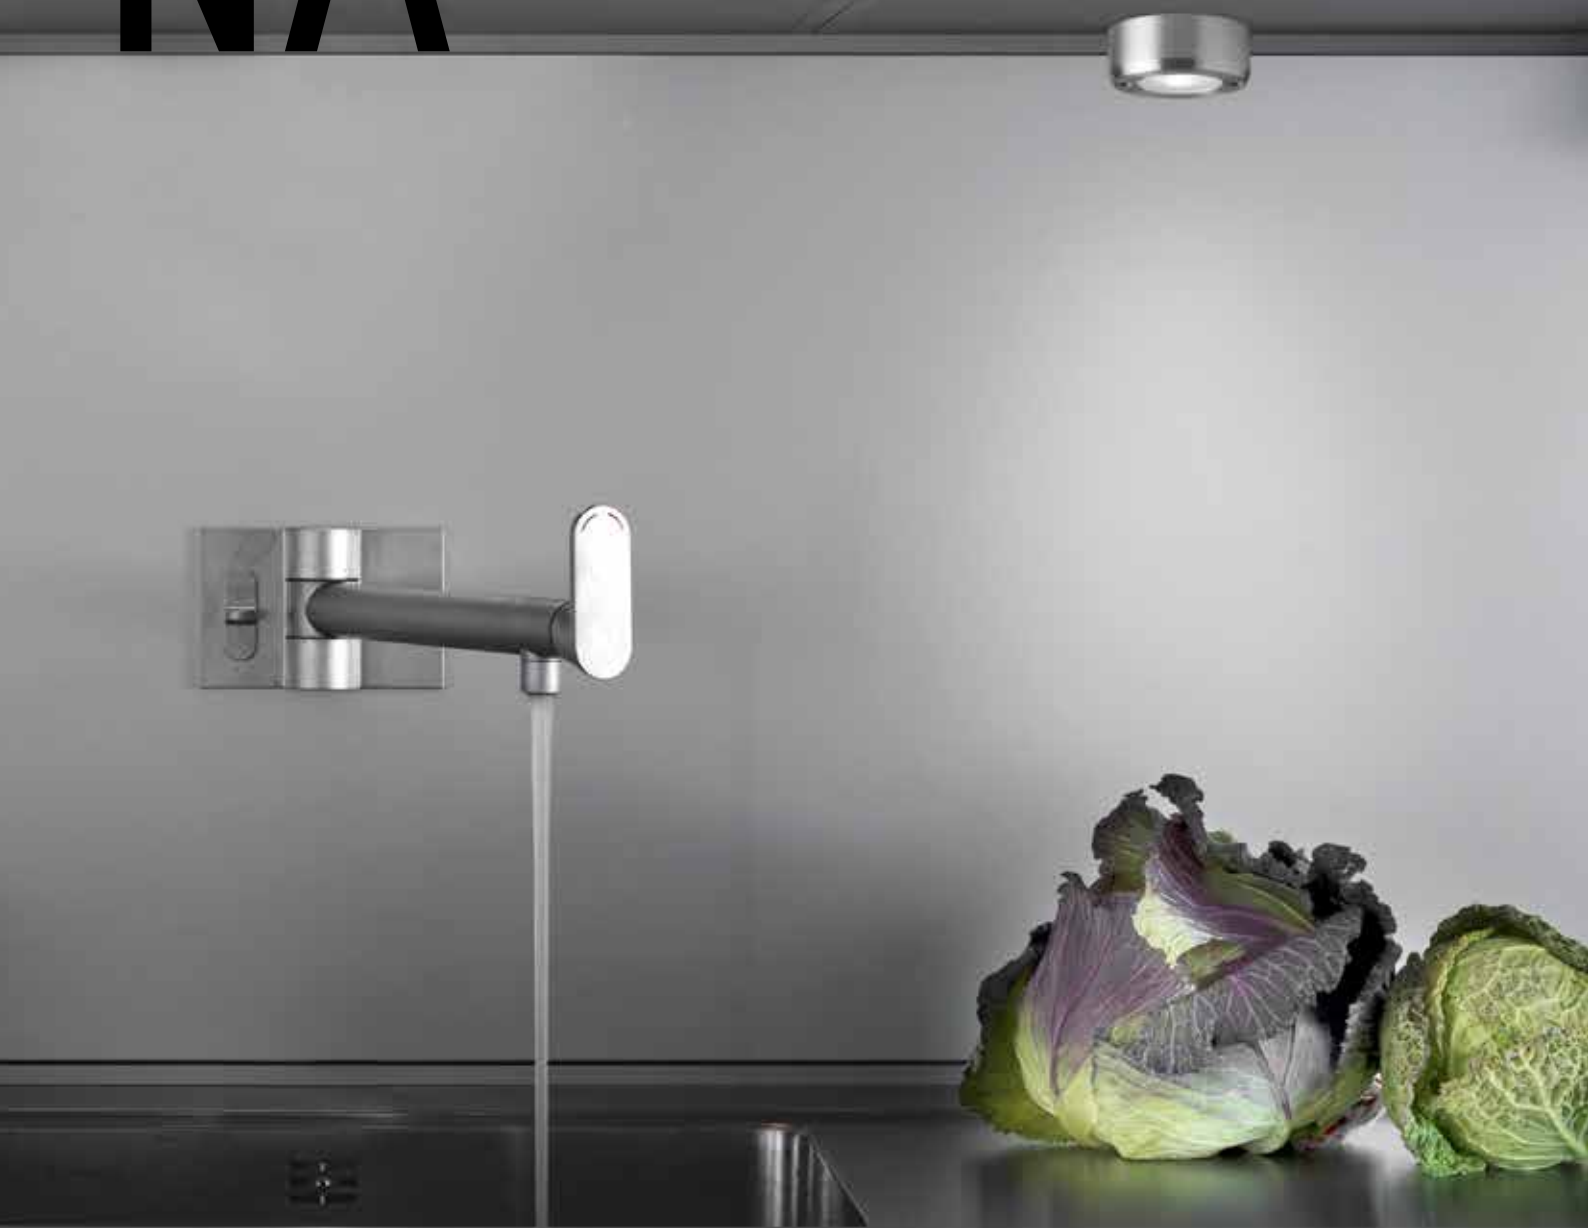

⊕ ⊖ IP20 RF850°

A-66

1 x LED 8W 900lm 3000K

ACABADOS / FINISHES / FINITIONS / OBERFLÄCHEN / ОТДЕЛКА / المصنات

C NM B

design EQUIPO PUJOL

CUI NA

CUINA design EQUIPO PUJOL