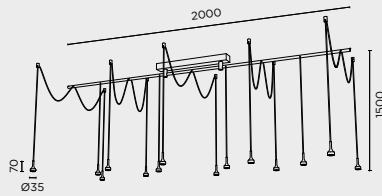

C-197/14
LED 42W 2730lm 3000K