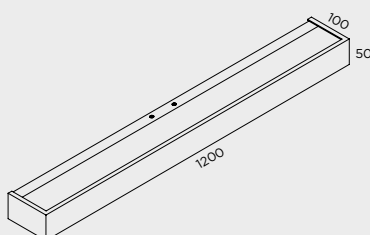

A-811/40
2 x R7s 78mm 80W Max. IP44

A-811/40/PL
2 x PL G24q2 18W IP20

A-811/60
3 x R7s 78mm 80W Max. IP44

A-811/60/PL
3 x PL G24q2 18W IP20

A-811/80
2 x T5 24W IP20

A-811/80/HL
4 x R7s 78mm 80W Max IP44

A-811/120
1 x T5 54W IP20