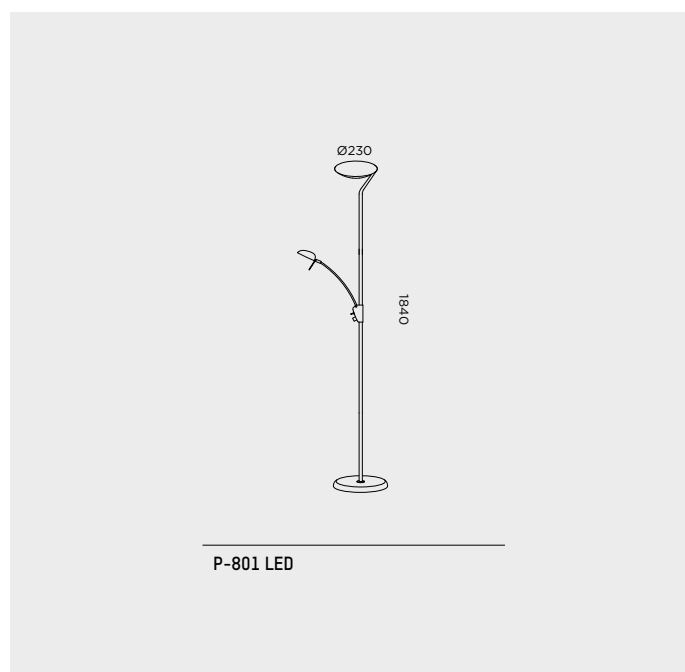

● NM

 DIMMABLE

PIES design EQUIPO PUJOL

  IP20  RF850°  DIMMABLE

P-741

1 x R7s 118mm 230W Max.

ACABADOS/ FINISHES/ FINITIONS/ OBERFLÄCHEN/ ОТДЕЛКА / الممسات

C NM