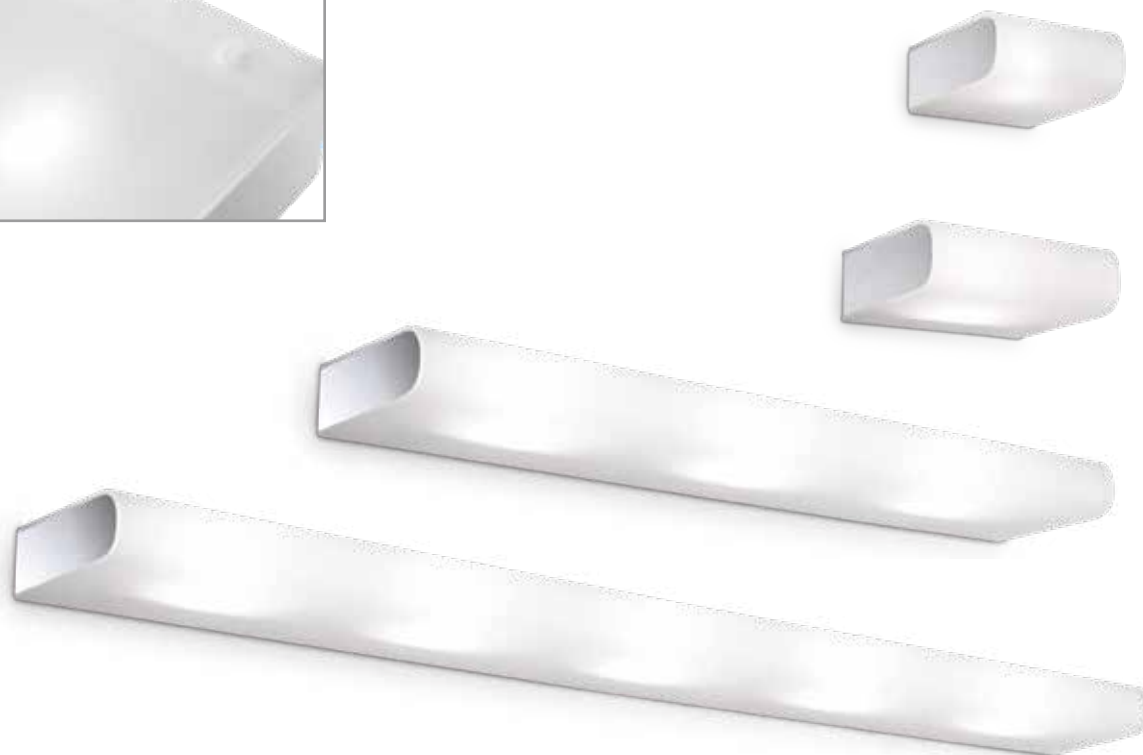

A-868

A-868/15

A-868/60

A-869/120

OPAL design EQUIPO PUJOL

⊕ ⊖ IP20 RF850°

A-868
1 x G9 33W Max.

A-868/15
1 x R7s 78mm 80W Max.

A-868/40
2 x R7s 78mm 80W Max.

A-868/60
3 x R7s 78mm 80W Max.

A-868/90
4 x R7s 78mm 80W Max.

A-868/120
5 x R7s 78mm 80W Max.

ACABADOS/ FINISHES/ FINITIONS/ OBERFLÄCHEN / ОТДЕЛКА / المصنات

● C ● NM

Sólo venta USA / ESP / POR
Only for USA / ESP / POR
Vente a USA / ESP / POR
Verkauf nur in USA / ESP / POR