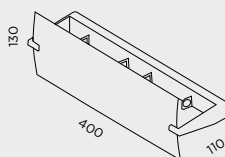

PRISMA design EQUIPO PUJOL

⊕ ⊖ IP20 RF850°

A-883/15
1 x R7s 78mm 120W

A-883/40 LED
LED 8,5W 1100lm 3000K