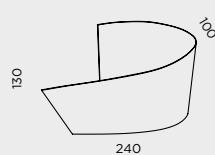

A-915

A-916

A-915
A-915/PL

A-916
A-916/PL

ADO design EQUIPO PUJOL

⊕ ⊖ IP20 RF850°

A-915 1 x R7s 78mm 120W Max.

A-915/PL 1 x E-27 PL 18W

A-916 1 x G9 48W Max.

A-916/PL 1 x E-14 PL 11W

ACABADOS/ FINISHES/ FINITIONS/ OBERFLÄCHEN/ ОТДЕЛКА / المصنات

● C

● NM