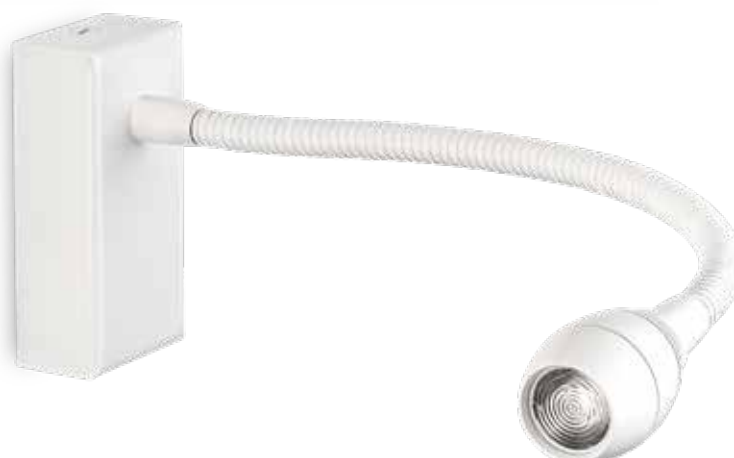

A-022/BASE