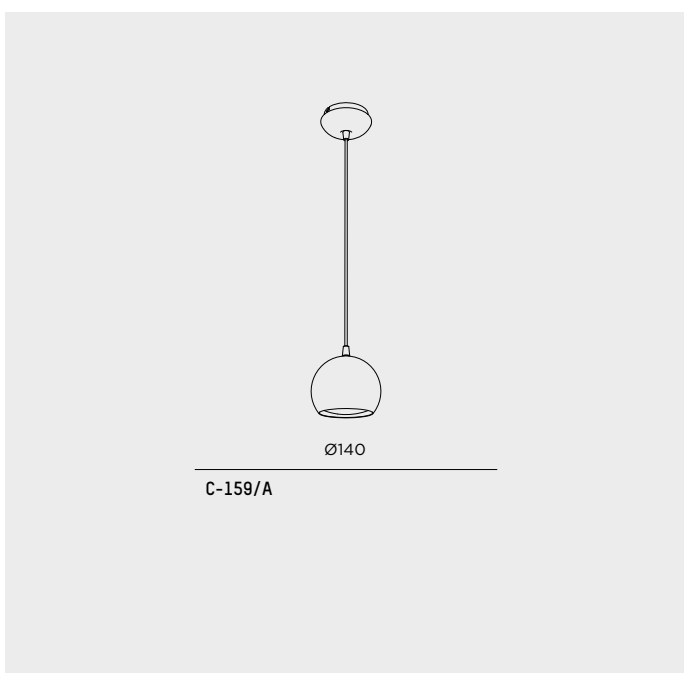

BOLA

BOLA design EQUIPO PUJOL

⊕ ⊖ IP20 RF850°

C-159/A

LED 8W 900lm 3000K

ACABADOS/ FINISHES/ FINITIONS/ OBERFLÄCHEN/ ОТДЕЛКА/ المصنات

● C ● NM ○ B ● COS