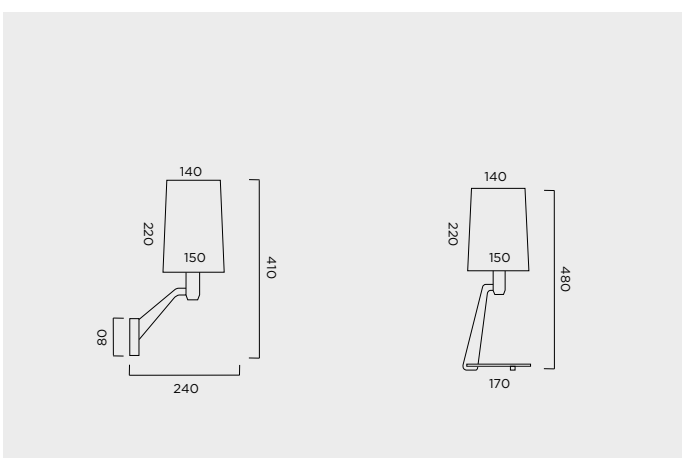

design AI+D

EVE

A-892

PS-893

A-892

PS-893

EVE design EQUIPO PUJOL

□ ▽ IP20 RF850°