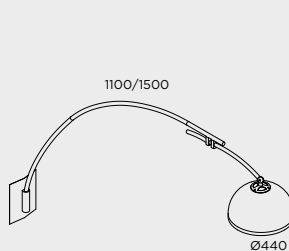

A-105

RETRO design EQUIPO PUJOL

IP20

Ø340

C-102/34
1 x E-27 60W Max.

Ø440

C-102/44
1 x E-27 60W Max.

1100/1500