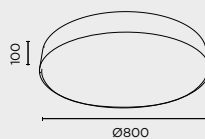

PL-190/80
LED 142W 16400lm 3000K