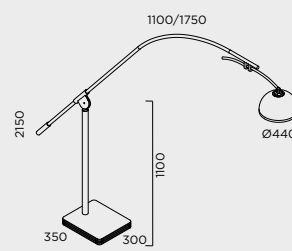

C-102/44

A-105

RETRO design EQUIPO PUJOL

IP20

Ø340

C-102/34
1 x E-27 60W Max.

Ø440

C-102/44
1 x E-27 60W Max.

1100/1500

Ø440

A-105
1 x E-27 60W Max.

1100/1750

2150

Ø440

350

300

P-127
1 x E-27 60W Max.

ACABADOS/ FINISHES/ FINITIONS/ OBERFLÄCHEN / ОТДЕЛКА / اللمسات

● NM   ● PL

PANTALLAS/ SHADES/ ABAT-JOUR/ LAMPENSCHIRM/ АБАЖУР / الضوء

○ B   ● N   ● NJ   ● R