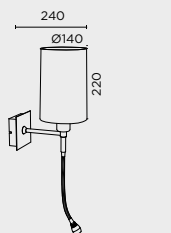

A-136

A-46

A-170

A-158

BASIC design EQUIPO PUJOL

⊕ ⊖ IP20 RF850°

A-133
E-27 PL +
LED 5W 500lm 3000K
ON-ØFF x 2

A-134
LED 5W 500lm 3000K +
LED 8W 900lm 3000K
ON-ØFF x 2

A-136
LED 3W 195lm 3000K +
69 33W/LED

A-46
1 x E-27 PL 15W
1 **LED** 3W 195lm 3000K

A-47
1 x E-27 PL 15W
1 **LED** 3W 195lm 3000K

A-170
1 x E-27 PL 15W +
LED 5W 500lm 3000K

A-158
LED 4W 400lm 3000K

Page 224, 225, 226: Ver opciones / See options / Voir les options / Siehe Optionen / Факультативный / یرای تخ /
ACABADOS/ FINISHES/ FINITIONS/ OBERFLÄCHEN / ОТДЕЛКА / للمسات

● C ● NM