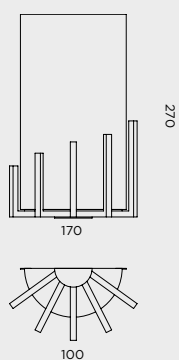

0919/01/HL
0919/01/PL

MANS design EQUIPO DILART

⊕ ⊖ IP20 RF850°

0919/01/HL 1 x R7s 78mm 120W Max.

0919/01/PL 1 x G24d-3 26W Max.

ACABADOS/ FINISHES/ FINITIONS/ OBERFLÄCHEN/ ОТДЕЛКА / المصنات

● OX

CONTRACT

COLLECTIONS

AURA	<u>184</u>
BASIC	<u>172</u>
BRIC	<u>182</u>
CIL	<u>186</u>
ICONO	<u>190</u>
LULA	<u>188</u>
SIGNE	<u>194</u>