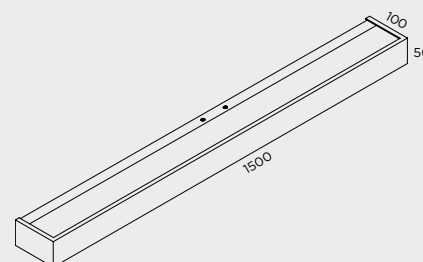

A-812/120

A-812/150

APOLO design EQUIPO PUJOL

IP20 RF850°

A-812

LED 8W 1300lm 3000K DIMMABLE

A-812/15

LED 18W 2800lm 3000K DIMMABLE

A-812/30

LED 16W 2500lm 3000K DIMMABLE

A-812/60

LED 32W 4960lm 3000K DIMMABLE

A-812/90

LED 49W 7460lm 3000K DIMMABLE

A-812/120

LED 65W 9920lm 3000K DIMMABLE

A-812/150

LED 82W 12420lm 3000K DIMMABLE

Page 228: Ver opciones / See options / Voir les options / Siehe Optionen / Факультативный / یرایه‌ها

ACABADOS/ FINISHES/ FINITIONS/ OBERFLÄCHEN/ ОТДЕЛКА/ المصنات

Chrome sólo venta USA / ESP / POR
Chrome only for USA / ESP / POR
Chrome seulement a USA / ESP / POR
Chrom Verkauf nur in USA / ESP / POR