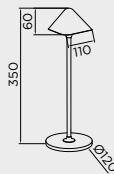

TOMAS design HUGO TEJADA

IP20