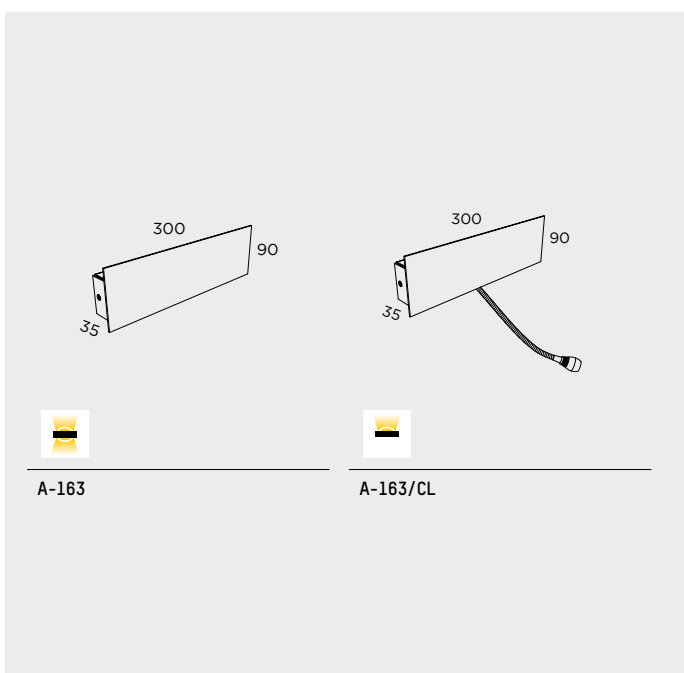

A-163

A-163/CL

SUAU design EQUIPO PUJOL

⊕ ⊖ IP20 RF850°

A-163

LED 17W 2200lm 3000K

NEW

A-163/CL

LED 17W 2200lm + 3W 195lm 3000K 30°

ACABADOS/ FINISHES/ FINITIONS/ OBERFLÄCHEN / ОТДЕЛКА / اللمسات

☒ C

☐ NM

☐ B