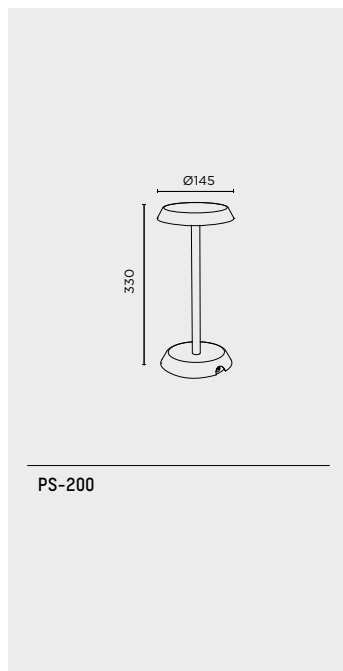

design EQUIPO PUJOL

NEW

BATERIA

BATERIA

PS-200

TOUCH DIMMER

BATERIA design EQUIPO PUJOL

IP20 TOUCH DIMMER