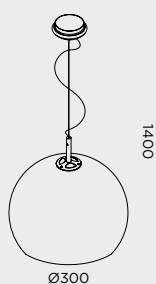

C-104

IGLU design EQUIPO PUJOL

⊕ ⊖ IP20

C-104

1 x E-27 60W Max.

ACABADOS/ FINISHES/ FINITIONS/ OBERFLÄCHEN / ОТДЕЛКА / المصنات

● C

PANTALLAS/ SHADES/ ABAT-JOUR/ LAMPENSCHIRM/ АБАЖУР / الضوء

● NJ

● R