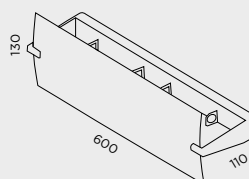

PRISMA

A-883/40 LED

A-883/60 LED

PRISMA design EQUIPO PUJOL

⊕ ⊖ IP20 RF850°

A-883/15
1 x R7s 78mm 120W

A-883/40 LED
LED 8,5W 1100lm 3000K

A-883/60 LED
LED 17W 2200lm 3000K

ACABADOS / FINISHES / FINITIONS / OBERFLÄCHEN / ОТДЕЛКА / المصنات

● C ● NM