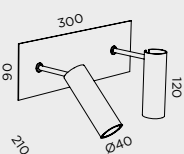

A-40

A-40

TUB design EQUIPO PUJOL

⊕ ⊖ IP20 RF850°

A-40
1 x LED 5W 500lm 3000K

A-41
2 x LED 5W 500lm 3000K

A-42
3 x LED 5W 500lm 3000K

PL-43
4 x LED 5W 500lm 3000K