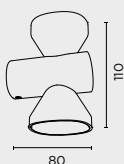

A-206/1

A-206/2

KEY design HUGO TEJADA

⊕ ⊖ IP20 RF850°

A-206/1 LED 8W 640lm 3000K

A-206/2 LED 16W 1280lm 3000K

ACABADOS/ FINISHES/ FINITIONS/ OBERFLÄCHEN / ОТДЕЛКА / اللمسات