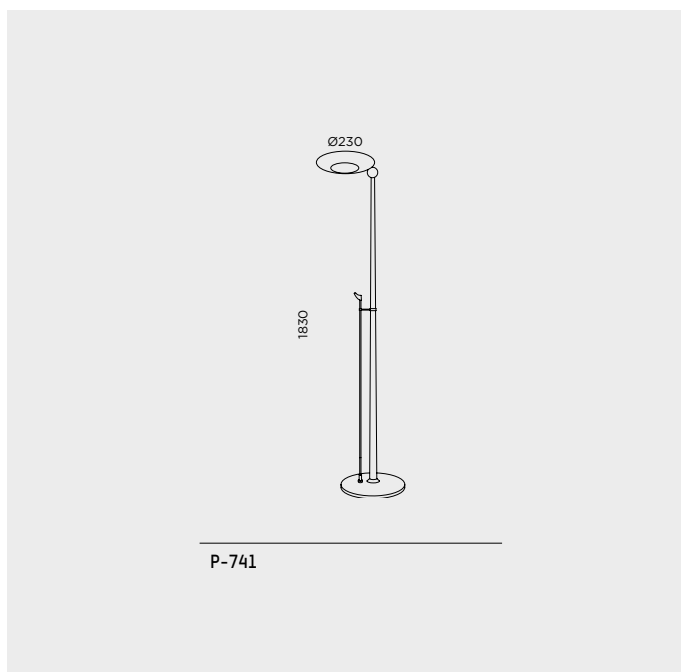

DIMMABLE

PIES design EQUIPO PUJOL

IP20 RF850° DIMMABLE

P-741

1 x R7s 118mm 230W Max.

ACABADOS/ FINISHES/ FINITIONS/ OBERFLÄCHEN/ ОТДЕЛКА / الممسات

☒ C ☐ NM