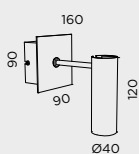

A-40

A-40

TUB design EQUIPO PUJOL

⊕ ⊖ IP20 RF850°

A-40
1 x LED 5W 500lm 3000K

A-41
2 x LED 5W 500lm 3000K

A-42
3 x LED 5W 500lm 3000K

PL-43
4 x LED 5W 500lm 3000K