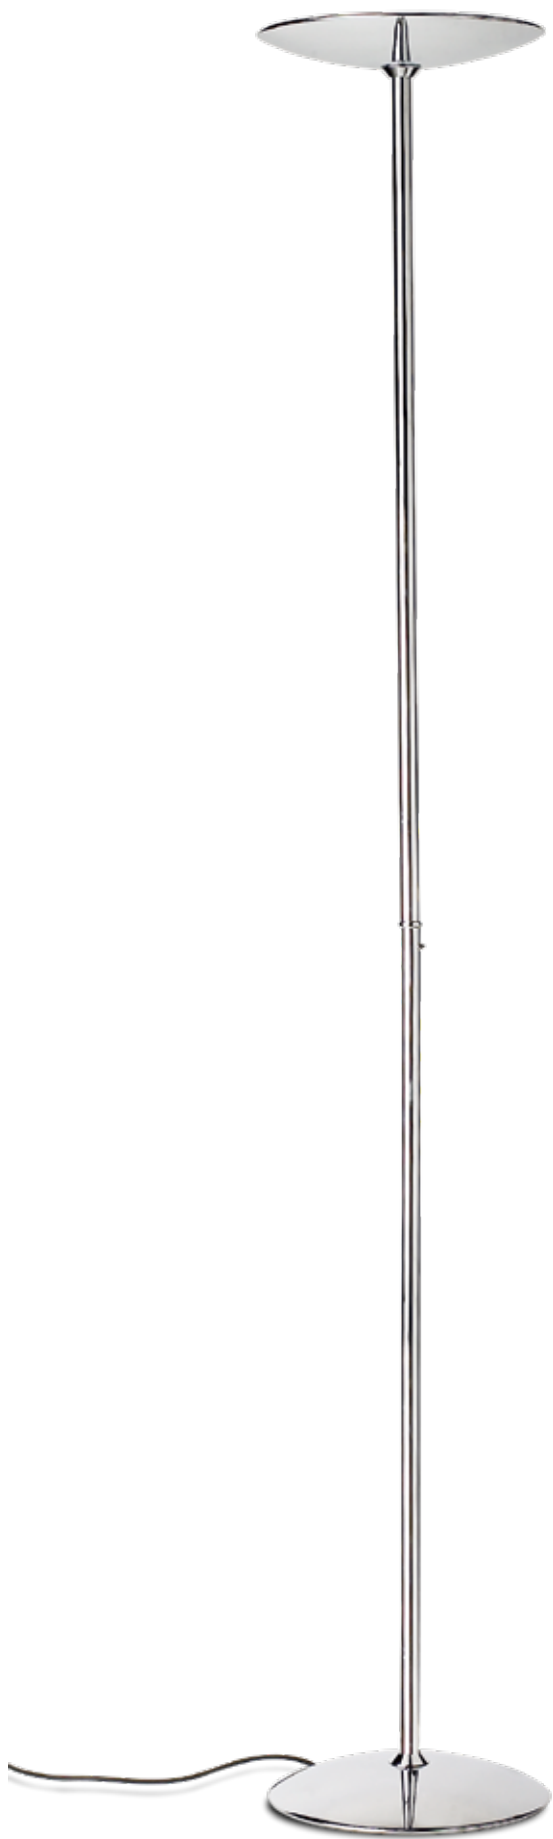

GREGAL

DIMMABLE

P-865
P-865 LED

GREGAL design EQUIPO PUJOL

⊕ ⊖ IP20 RF850° DIMMABLE

P-865	1 x R7s 118mm 230W Max.
P-865 LED	1 x LED 38W 4000lm 3000K

ACABADOS/ FINISHES/ FINITIONS/ OBERFLÄCHEN/ ОТДЕЛКА/ المصنات

● C ● NM ○ B