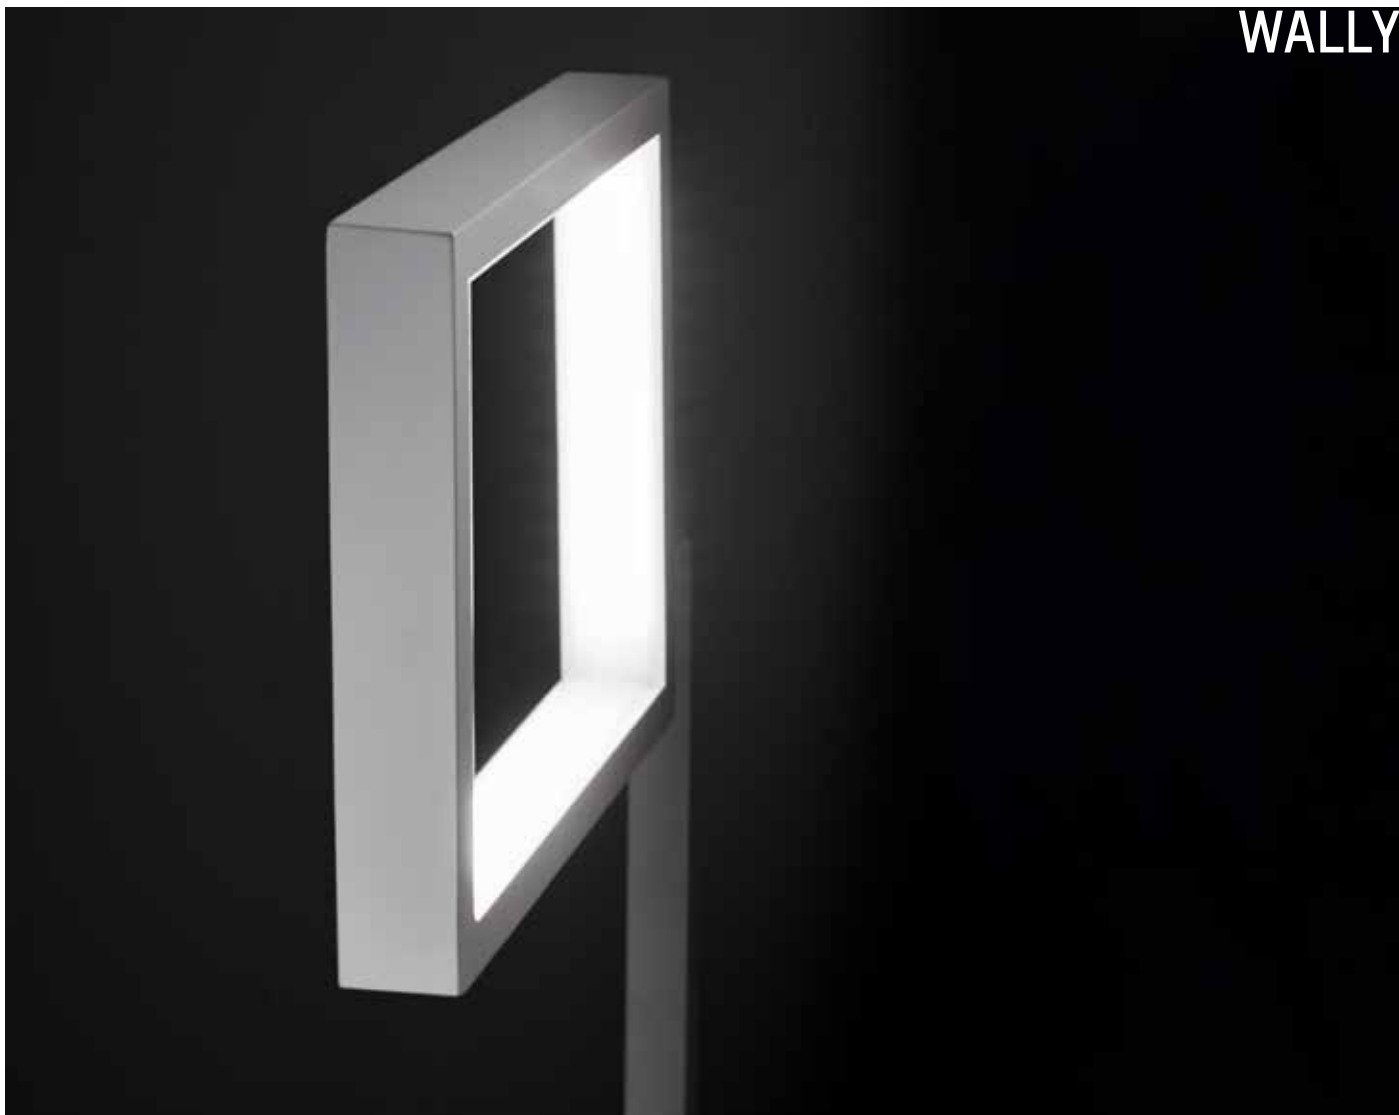

WALLY design NACHO TIMON

⊕ ⊖ IP20

PS-191
LED 16W 2560lm 3000K

DIMMABLE

ACABADOS / FINISHES / FINITIONS / OBERFLÄCHEN / ОТДЕЛКА / المصنات