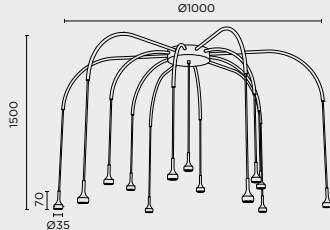

C-197/13
LED 39W 2535lm 3000K

C-197/14
LED 42W 2730lm 3000K

ACABADOS / FINISHES / FINITIONS / OBERFLÄCHEN / ОТДЕЛКА / اللمسات

● C ● NM ○ B ● N ● COS

C-198/7

MINI design NACHO TIMON

⊕ ⊖ IP20

C-198/7
LED 21W 1365lm 3000K