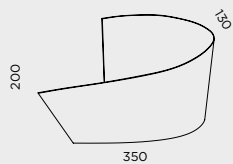

A-915

A-916

A-915
A-915/PL

A-916
A-916/PL

ADO design EQUIPO PUJOL

⊕ ⊖ IP20 RF850°

A-915 1 x R7s 78mm 120W Max.

A-915/PL 1 x E-27 PL 18W

A-916 1 x G9 48W Max.

A-916/PL 1 x E-14 PL 11W

ACABADOS/ FINISHES/ FINITIONS/ OBERFLÄCHEN/ ОТДЕЛКА / المصنات

● C

● NM