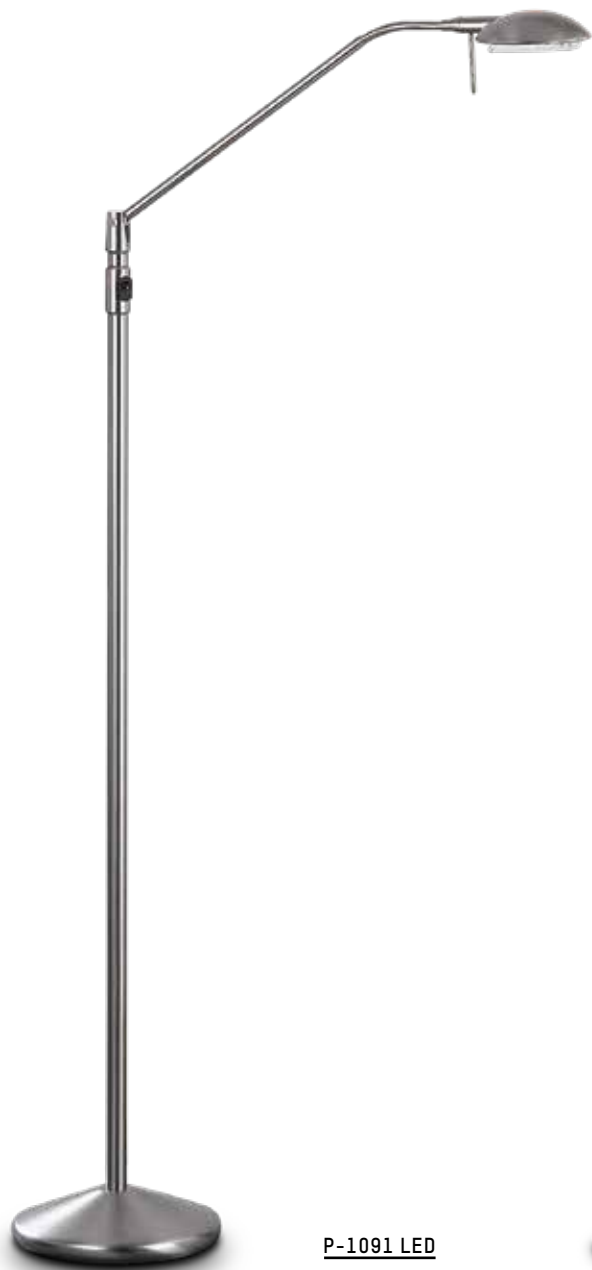

P-1075 LED

PIES design EQUIPO PUJOL

⊕ ⊖ IP20 RF850° DIMMABLE

P-1075 LED

LED 8,5W 1240lm 3000K

ACABADOS/ FINISHES/ FINITIONS/ OBERFLÄCHEN/ ОТДЕЛКА / المصنات

● NM ● CU ● O

P-1091 LED