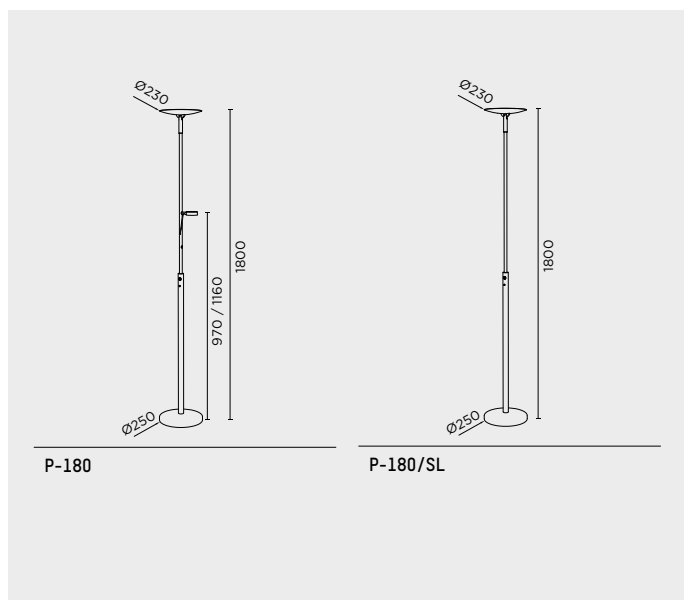

C-198/13
LED 39W 2535lm 3000K

ACABADOS / FINISHES / FINITIONS / OBERFLÄCHEN / ОТДЕЛКА / المصنات

design EQUIPO PUJOL

LUX **NEW**

P-180

LUX design EQUIPO PUJOL

⊕ ⊖ IP20

P-180 **LED** 38W 4000lm **DIMMABLE** + 6,2W 700lm 3000K **ON-OFF**