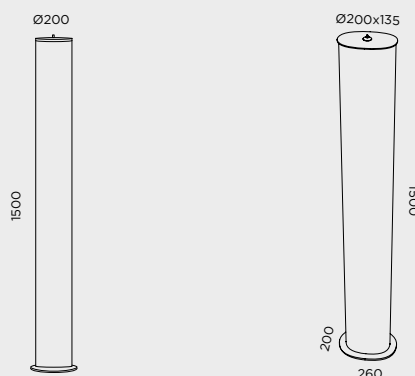

G-6 T5

G-6 T5 OVAL

GIRAVOLT design CARLOS PUCHOL

IP20 DIMMABLE

G-6 T5 2 x T5 54W

G-6 T5 OVAL 2 x T5 54W

ACABADOS / FINISHES / FINITIONS / OBERFLÄCHEN / ОТДЕЛКА / المصنات

☒ C ☐ NM