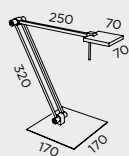

PS-33

A-34

DEL

P-32

DEL design EQUIPO PUJOL

⊕ ⊖ IP20 RF850°

A-34

1 x LED 5W 500lm 3000K ⏻-⏻