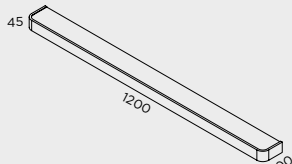

A-911/120
1 x T5 54W Max.