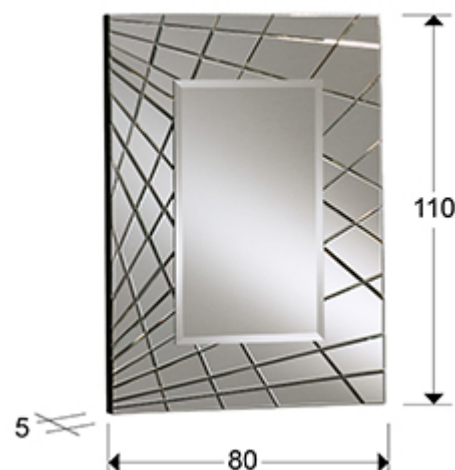

Fusion 160974

Зеркала в рамах из стекла

Зеркало прямоугольное в раме из зеркальных полотен с фаской. Основа из дерева и MDF чёрного цвета. Подготовлено для установки в горизонтальном и вертикальном положении. Ширина рамы 18 см.

ОБЩАЯ ИНФОРМАЦИЯ

Каталог: M34 Mobiliario y Decoración
 Страница: 130
 Тип: Зеркала в рамах из стекла
 Коллекция: Fusion

РАЗМЕРЫ

Размеры: ↔ 80,0 ↓ 110,0 ↘ 5,0 cm
 Вес: 22,0 Kg

РАЗМЕРЫ УПАКОВКИ

Вес: 24,5 Kg
 Объём: 0,1400м³
 Размеры: ↔ 90,0 ↓ 120,0 ↘ 13,0 cm

ДОПОЛНИТЕЛЬНАЯ ИНФОРМАЦИЯ

Материал: Glass, MDF
 Покрытие: Silver mirror, black lacquer