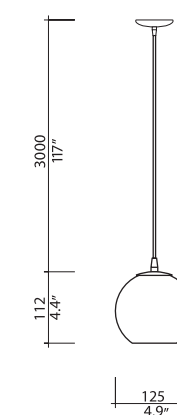

CRYSTAL COLOUR OPTIONS

Amber Code 11

Clear Code 12

Smoke Code 21

model Ulee Suspension
 size 500
 ref# GM.07.766.____
 bulb E26/E27
 1 x 100w max Incandescent
 1 x 26w max PLE-Eco

model Ulee Suspension
 size 400
 ref# MM.07.763.____
 bulb E26/E27
 1 x 100w max Incandescent
 1 x 26w max PLE-Eco