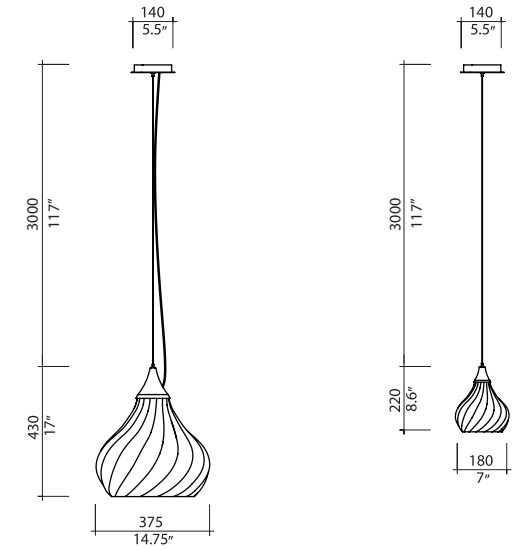

FINISH OPTIONS

model Ruskii Twist
 size 375
 ref# GM.07.931.____
 bulb E26/E27
 1 x 100w max
 G120 Incandescent
 1 x 42w max
 PLE-T Eco

model Ruskii Twist
 size 180
 ref# SM.07.931.____
 bulb 1 x 60w E12/E14