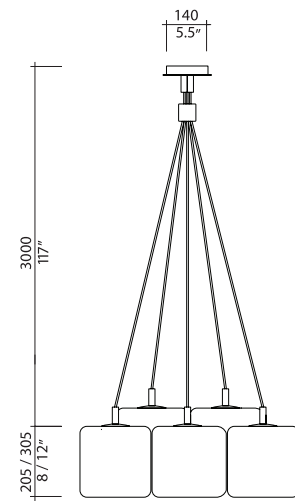

H20

model H20 Suspension
size 205 / 305
ref# SM.07.861__
GM.07.862__
bulb E26/27
1 x 40w max
1 x 60w max
Edison Bulb

model H20 Suspension
size 205 / 305
ref# SM.07.865__
GM.07.865__
bulb E26/27
3 x 40w max
3 x 60w max
Edison Bulb

model H20 Suspension
size 205 / 305
ref# SM.07.867__
GM.07.867__
bulb E26/27
5 x 40w max
5 x 60w max
Edison Bulb

model H20 Floor
size 305
ref# GM.08.862__
bulb E26/E27
1 x 60w max
Edison Bulb

COLOUR OPTIONS