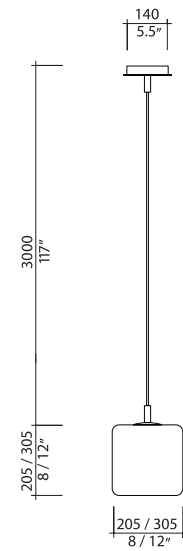

H20

model H20 Suspension
size 205 / 305
ref# SM.07.861__
GM.07.862__
bulb E26/27
1 x 40w max
1 x 60w max
Edison Bulb

model H20 Suspension
size 205 / 305
ref# SM.07.865__
GM.07.865__
bulb E26/27
3 x 40w max
3 x 60w max
Edison Bulb

model H20 Suspension
size 205 / 305
ref# SM.07.867__
GM.07.867__
bulb E26/27
5 x 40w max
5 x 60w max
Edison Bulb

model H20 Floor
size 305
ref# GM.08.862__
bulb E26/E27
1 x 60w max
Edison Bulb

COLOUR OPTIONS