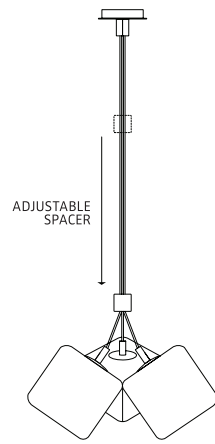

H20

model H20 Suspension
size 205 / 305
ref# SM.07.861__
GM.07.862__
bulb E26/27
1 x 40w max
1 x 60w max
Edison Bulb

model H20 Suspension
size 205 / 305
ref# SM.07.865__
GM.07.865__
bulb E26/27
3 x 40w max
3 x 60w max
Edison Bulb

model H20 Suspension
size 205 / 305
ref# SM.07.867__
GM.07.867__
bulb E26/27
5 x 40w max
5 x 60w max
Edison Bulb

model H20 Floor
size 305
ref# GM.08.862__
bulb E26/E27
1 x 60w max
Edison Bulb

COLOUR OPTIONS