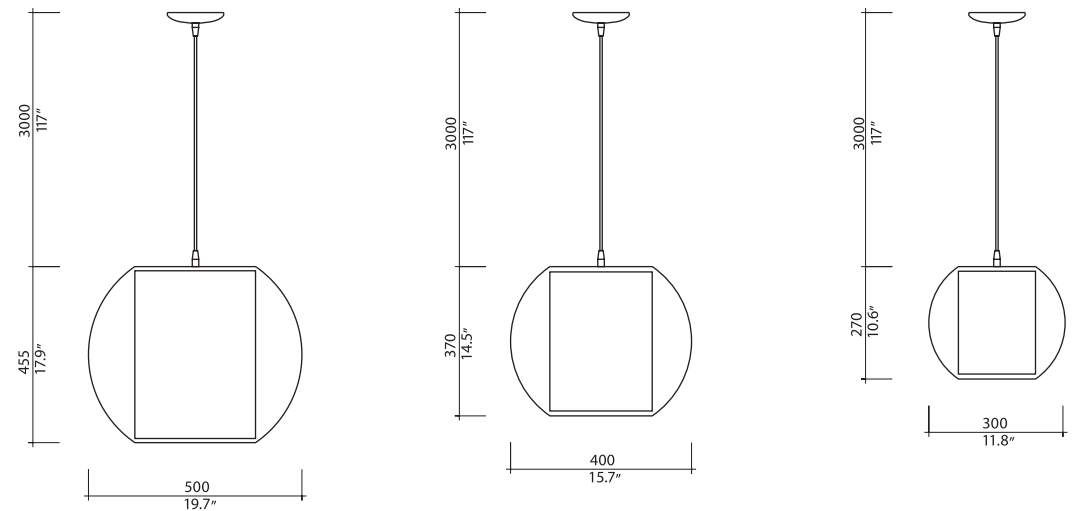

model **Zebra Suspension**
size 300, 400, 500
ref# SM.07.170.____
MM.07.171.____
GM.07.172.____
bulb E26/E27
300 x 60w
400 x 75w
500 x 100w
Incandescent

model **Zebra Floor**
size 400, 500
ref# MM.08.171.____
GM.08.172.____
bulb E26/E27
1 x 100w max
Incandescent

model **Zebra Table**
size 300, 400
ref# SM.02.170.____
MM.02.171.____
bulb E26/E27
1 x 60w max
Incandescent

AVAILABLE FINISHES

model **Caprice Suspension**
size 500
ref# GM.07.112.____
bulb E26/E27
1 x 100w max
Incandescent
1 x 42w max
PLE-T Eco

model **Caprice Suspension**
size 400
ref# MM.07.111.____
bulb E26/E27
1 x 100w max
Incandescent
1 x 42w max
PLE-T Eco

model **Caprice Suspension**
size 300
ref# SM.07.110.____
bulb E26/E27
1 x 60w max
Incandescent
1 x 26w max
PLE-T Eco

TRANSLUCENT METALIC FINISH OPTIONS

GRAPHIC INSERT OPTIONS