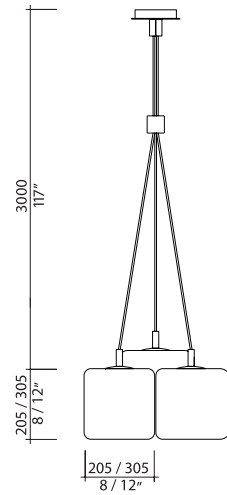

H20

model H20 Suspension
size 205 / 305
ref# SM.07.861__
GM.07.862__
bulb E26/27
1 x 40w max
1 x 60w max
Edison Bulb

model H20 Suspension
size 205 / 305
ref# SM.07.865__
GM.07.865__
bulb E26/27
3 x 40w max
3 x 60w max
Edison Bulb

model H20 Suspension
size 205 / 305
ref# SM.07.867__
GM.07.867__
bulb E26/27
5 x 40w max
5 x 60w max
Edison Bulb

model H20 Floor
size 305
ref# GM.08.862__
bulb E26/E27
1 x 60w max
Edison Bulb

COLOUR OPTIONS