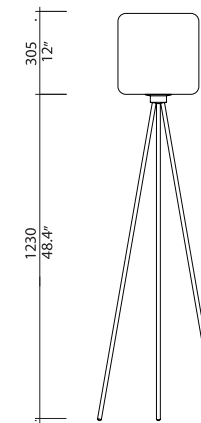

H20

model H20 Suspension
size 205 / 305
ref# SM.07.861__
GM.07.862__
bulb E26/27
1 x 40w max
1 x 60w max
Edison Bulb

model H20 Suspension
size 205 / 305
ref# SM.07.865__
GM.07.865__
bulb E26/27
3 x 40w max
3 x 60w max
Edison Bulb

model H20 Suspension
size 205 / 305
ref# SM.07.867__
GM.07.867__
bulb E26/27
5 x 40w max
5 x 60w max
Edison Bulb

model H20 Floor
size 305
ref# GM.08.862__
bulb E26/E27
1 x 60w max
Edison Bulb

COLOUR OPTIONS