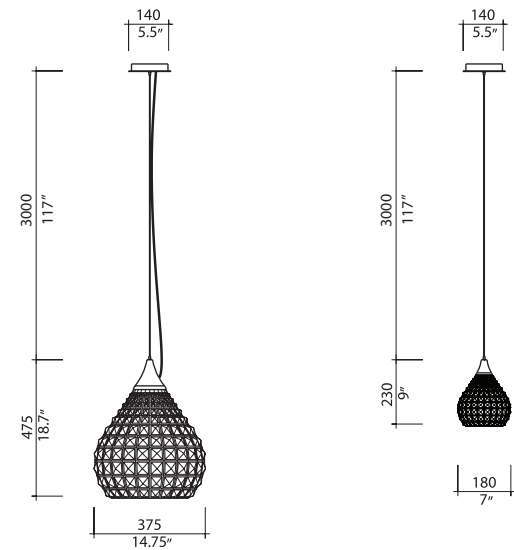

model Ruskii Suspension
size 375
ref# GM.07.941.____
bulb E26/E27
1 x 100w max
G120 Incandescent
1 x 42w max
PLE-T Eco

model Ruskii Suspension
size 180
ref# SM.07.941.____
bulb 1 x 60w E12/14

FINISH OPTIONS

model Ruskii Twist
size 375
ref# GM.07.931.____
bulb E26/E27
1 x 100w max
G120 Incandescent
1 x 42w max
PLE-T Eco

model Ruskii Twist
size 180
ref# SM.07.931.____
bulb 1 x 60w E12/E14

FINISH OPTIONS