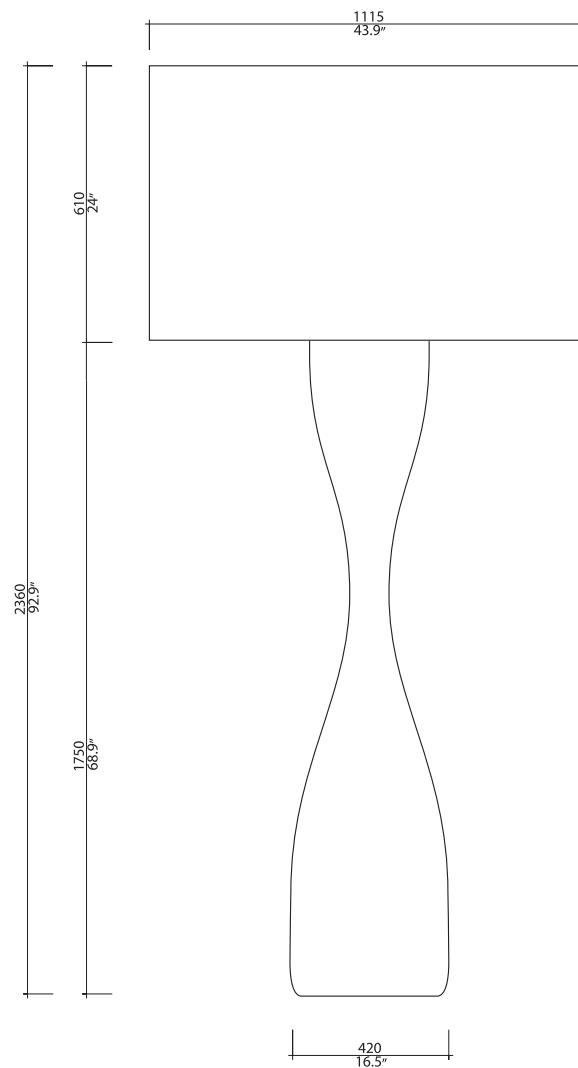

model Juju Floor
size 2360
ref# GM.08.169
bulb E26/E27
4 x 100w max Incandescent
4 x 42w max PLE-Eco
⏚

SHADE OPTIONS