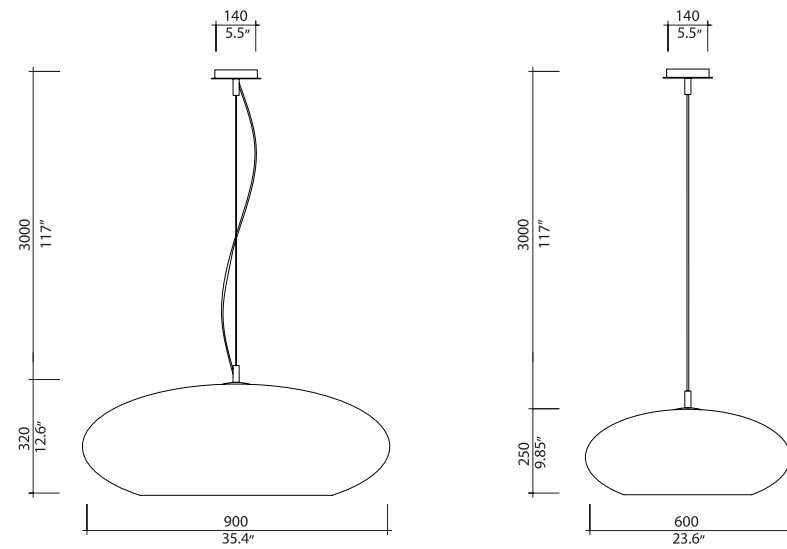

CAPELLA

model Capella Suspension
size 900
ref# GM.07.833.____
bulb E26/E27
3 x 40w max
4 x 26w max
PLE-T Eco

model Capella Suspension
size 600
ref# MM.07.832.____
bulb E26/E27
3 x 40w max
4 x 26w max
PLE-T Eco

FINISH OPTIONS