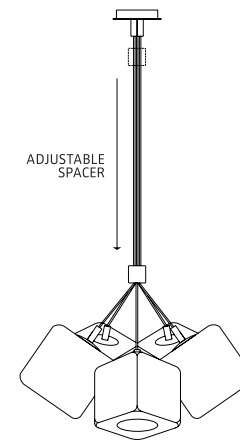

model **Funkii Suspension**
 sizes 500
 ref# GM.07.951__
 bulb E26 / E27
 1 x 100w max Incandescent
 1 x 42w max PLE-T Eco

INTERIOR COLOUR OPTIONS

H20

model H20 Suspension
 size 205 / 305
 ref# SM.07.861__
 GM.07.862__
 bulb E26/27
 1 x 40w max
 1 x 60w max
 Edison Bulb