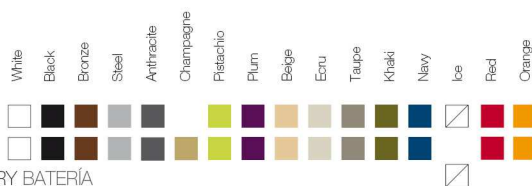

* A: BASIC R: AUTORRIEGO F: LACADO W:LUZ L: LEDS B: FULL WHITE G: GLASS

FINISHES ACABADOS

COLOURS COLORES

BASIC

LACQUERED / LACADO

LIGHT / LUZ, LED RGB, LED DMX, BATTERY BATERIA

Type plug available Tipo de plug disponible