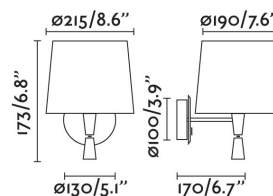

### Características técnicas

<b>Bombilla:</b>	E27 MAX 15W
<b>Incluye Bombilla:</b>	No
<b>Transformador:</b>	
<b>Incluye Transformador:</b>	No
<b>Voltaje:</b>	100-240V
<b>Frecuencia de funcionamiento:</b>	
<b>IP:</b>	20
<b>Clase:</b>	I
<b>Material:</b>	Acero
<b>Diseñador:</b>	FARO LAB
<b>Bombilla Recomendada:</b>	
<b>Largo:</b>	215 mm
<b>Ancho:</b>	250 mm
<b>Alto:</b>	290 mm
<b>Peso:</b>	1.11 kg