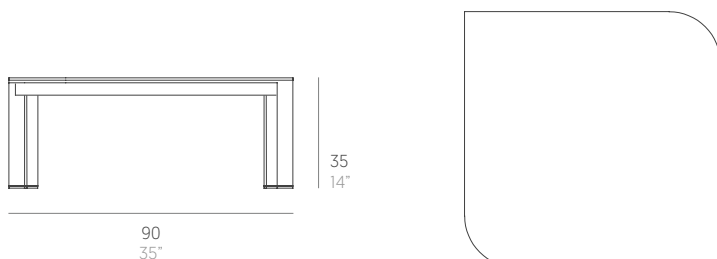

Solanas

Daniel Germani

Mesa baja 90. Coffee table 90

Medidas. Sizes

Materiales. Materials

Aluminio termolacado.
MDi.
MVi.
Dekton®.

Powder-coated aluminium.
MDi.
MVi.
Dekton®.

Características. Characteristics

Estructura. Frame
PT11902
55 Kg - 121 lbs

Caja. Box
1 ud/unit | 0,37 m³ - 13.06 ft³

Mantenimiento. Maintenance

Ver apartado de limpieza y mantenimiento
gandiablasco.com

See cleaning and maintenance section
gandiablasco.com