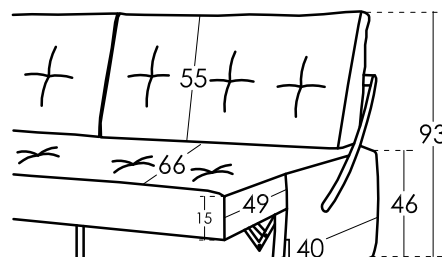

Observaciones: _____ *¿Quieres saber más?
 Consulta las FAQs de nuestra web

Medidas cojines

Mariposa: 50X45

Medidas

Ancho: x cm
 Alto: 93 cm
 Fondo: 91 cm
 Altura Asiento: 44 cm
 Altura Brazo: - cm
 Ancho Brazo: 88 cm
 Fondo Abierto: 140 cm
 Peso Neto: - kg
 Peso Bruto: - kg
 Volumen m3: - m3

Croquis

Embalaje

Embalaje con plástico retráctilado y cantoneras de protección

Opciones

Tipos Goma Normal

Tacto Soft:
Color Gris
35Kg

Tacto Medium:
Color Blanco
35Kg

Tacto Duro:
Color Verde
30Kg