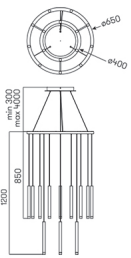

### ТЕХНИЧЕСКИЕ ХАРАКТЕРИСТИКИ

**Мощность (W) :** 49.4W

**Общее потребление светильника (Вт) :** 54.7W

**Реальный световой поток :** 2532

**Lm/W реальное :** 46

**Коррелированная цветовая температура (КЦТ) :**  
Белый теплый - 2700 K

**Tipus Regulació :** DALI

**Материал структуры :** Сталь, Алюминий

**Отделка структуры :** Латунь

**Материал диффузора :** Оргстекло

**Отделка диффузора :** Прозрачный

**Марка :** MEANWELL

**Напряжение/Частота :** 100-277V/50-60Hz