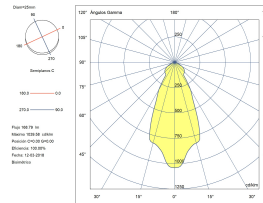

ВЕНТИЛЯЦИОННЫЕ ХАРАКТЕРИСТИКИ

используемая мощность: 54.7W

норма измерения показателя эксплуатации: EN 60879:2019

ЛОГИСТИКА