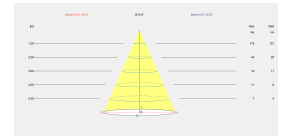

ВЕНТИЛЯЦИОННЫЕ ХАРАКТЕРИСТИКИ

используемая мощность: 54.7W

норма измерения показателя эксплуатации: EN 60879:2019

ЛОГИСТИКА