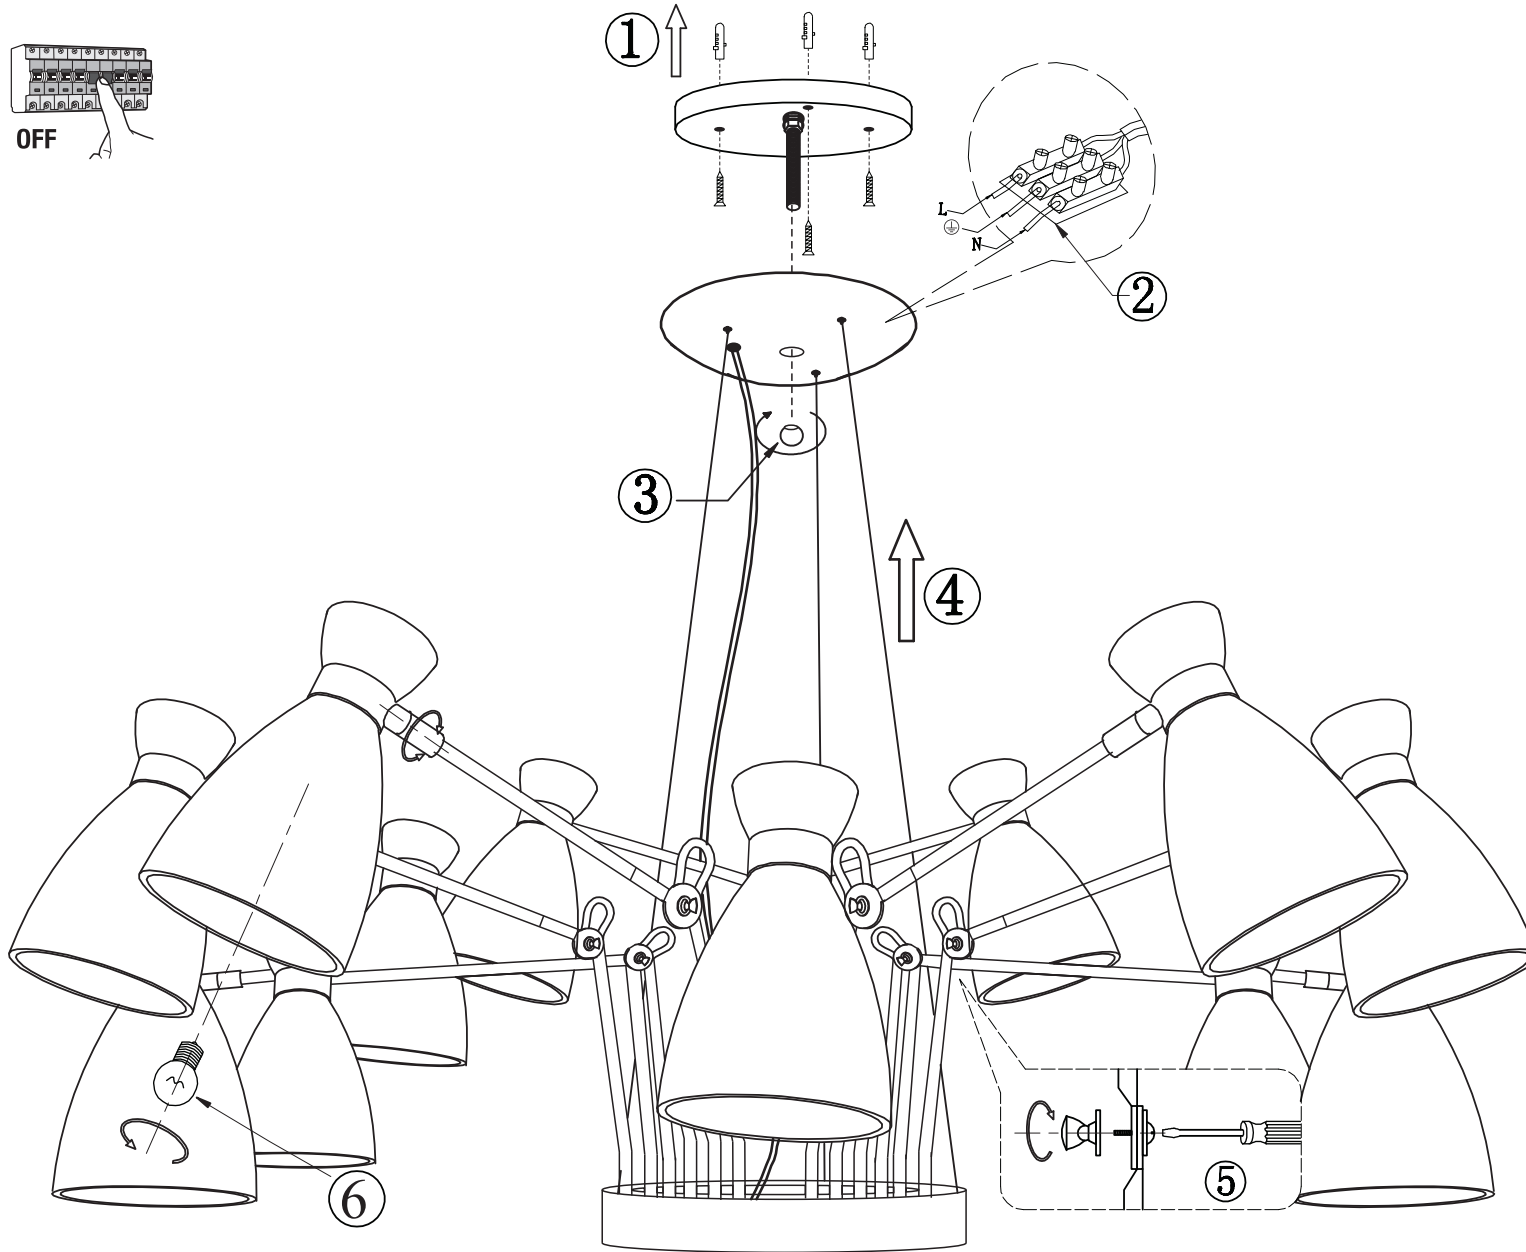

OFF

Ø max. 1320mm. Min. 1120mm
Ø max. 51.96". Min 44.09"

LIGHT SOURCE - FUENTE DE LUZ

12 x E14 MAX. 8W LED no incl

TECHNICAL FEATURES - CARACTERÍSTICAS TÉCNICAS

				100V-240V~50Hz/60Hz	
--	--	--	--	---------------------	--