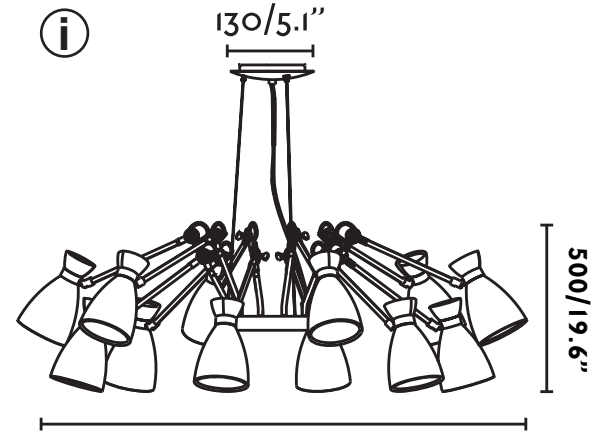

OFF

Ø max. 1320mm. Min. 1120mm
Ø max. 51.96". Min 44.09"

LIGHT SOURCE - FUENTE DE LUZ

12 x E14 MAX. 8W LED no incl

TECHNICAL FEATURES - CARACTERÍSTICAS TÉCNICAS

				100V-240V~50Hz/60Hz	
--	--	--	--	---------------------	--